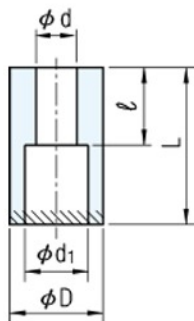

KDSSW

| |
|-------|
| 先行梢 |
| KDSSW |
| 材質 |
| S45C |

部高周波

■ 先行銷

| 頂上塊 DKBTT | | 先行銷 KDSSW | d | d ₁ | l | 品 號 | D | L 指定10mm單位 |
|--------------|----|--------------|----|----------------|------------------|-------|----|---------------|
| W | D | D | 9 | 14 | 下表 l 尺寸 和建議參照 | KDSSW | 25 | 40~100 |
| 52 | 26 | 25 | | | | | | |
| 62 | 35 | 30 | 13 | 20 | | | | |
| 75 | 42 | 35 | | | | | | |

訂貨：品 號 - 交期：12 天
 KDSSW 25 - 80

■ l 尺寸跟建議螺絲規格

| 品 號 | D | L | l | 推薦的螺絲規格 |
|-------|----------|---------|----|---------|
| KDSSW | 25 | 40~60 | 20 | M 8×35 |
| | | 70~100 | 40 | M 8×55 |
| | 30 35 | 50~60 | 25 | M12×50 |
| | | 70~100 | 45 | M12×70 |
| | | 110~150 | 65 | M12×90 |