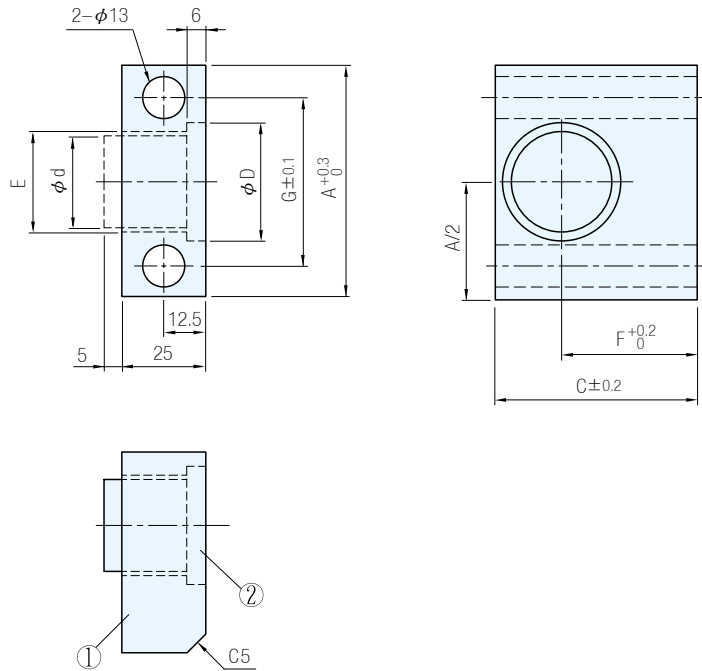

①本體	②緩衝墊	
材質	材質	硬度
SS400	優力膠	蕭氏A90

A	C	D	E	F	G	荷重 N	品 號		單 價
							TYPE	d	
70	60	35.2	30	40	50	2100	PEPO	27	·
80	70	45.2	40	45	60	4200		36	·

· 表內荷重是壓縮量5mm的值

訂貨：

品 號	d
-----	---

 交期：

7	天
---	---

PEPO 27