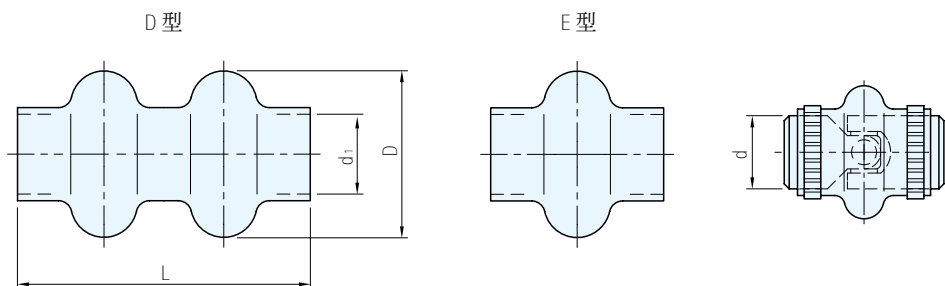

D 型		E 型	
材質	顏色	材質	顏色
PVC橡膠	黑	CR橡膠	黑

D 型 品 號	d (連接 ϕ)	d ₁	D	L	質量 (g)	單 價
SGR808.1-0012	22	20	36	65	11	•
SGR808.1-0014	25	24	44	70	12	•
SGR808.1-0016	28	28	51	80	22	•
SGR808.1-0018	32	32	62	90	22	•
SGR808.1-0020	42	40	73	120	70	•
SGR808.1-0022	50	50	90	155	84	•

E 型 品 號	d (連接 ϕ)	d ₁	D	L	質量 (g)	單 價
SGR808.1-0112	22	20.5	40	45	10	
SGR808.1-0114	25	24.5	48	50	20	
SGR808.1-0116	28	27.5	52	56	24	•
SGR808.1-0118	32	30.5	56	65	30	•
SGR808.1-0120	36	35.5	66	72	31	•
SGR808.1-0122	42	40	75	82	63	•
SGR808.1-0124	45	45	84	95	72	•
SGR808.1-0126	50	50	92	108		•
SGR808.1-0128	58	56	100	122		•