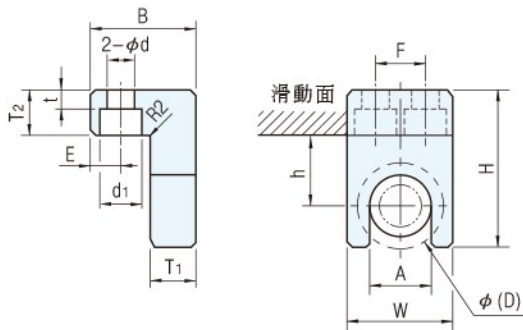

BQS(回位板)

■ BQS回位板

適用	W	B	H	A	h	T ₁	T ₂	F	E	d	d ₁	t	品 號		單 價
													TYPE	(D)	
BUFPD30	35	35	53	21	24	15	15	18	10	9	14	5	BQS	30	·
BUFPK40	45	40	69	25	29	15	20	25	10	9	14	10		40	
BUFPD40														60	
BUFPK60	65	50	94	37	39	20	25	40	15	13	20	10	60	·	
BUFPD60															

訂貨：品號 (D) 交期：10 天