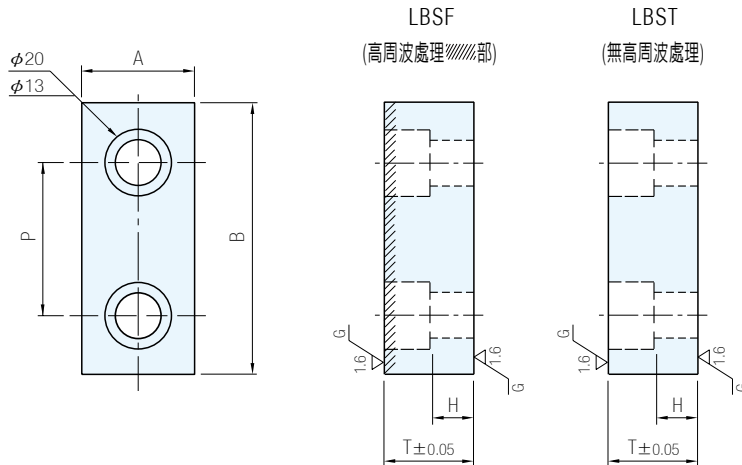

材質
S45C

H	P	品號		B	T	顏色	單價					
		TYPE	A				LBSF		LBST			
							N (無)	R(紅) Y(黃)	N (無)	R(紅) Y(黃)		
6	30	LBSF	38	60	20	R(紅) Y(黃) N(無)	•	•	•	•		
15					30		•	•	•	•		
6					40		•	•	•	•		
6	55			80	20		•	•	•	•		
15					30		•	•	•	•		
6					40		•	•	•	•		
6	30		LBSF	50	60		20	R(紅) Y(黃) N(無)	•	•	•	•
15							30		•	•	•	•
6							40		•	•	•	•
6	55	80			20	•	•		•	•		
15					30	•	•		•	•		
6					40	•	•		•	•		
6	55	LBST		60	80	20	R(紅) Y(黃) N(無)		•	•	•	•
15						30			•	•	•	•
6						40			•	•	•	•
6	70		100		20	•		•	•	•		
15					30	•		•	•	•		
6					40	•		•	•	•		
6	70		LBST	100	100	20		R(紅) Y(黃) N(無)	•	•	•	•
15						30			•	•	•	•
6						40			•	•	•	•
6	85	120			20	•	•		•	•		
15					30	•	•		•	•		
6					40	•	•		•	•		

訂貨：品號 - B - T - 顏色 交期：6 天

LBSF50 - 80 - 30 - N