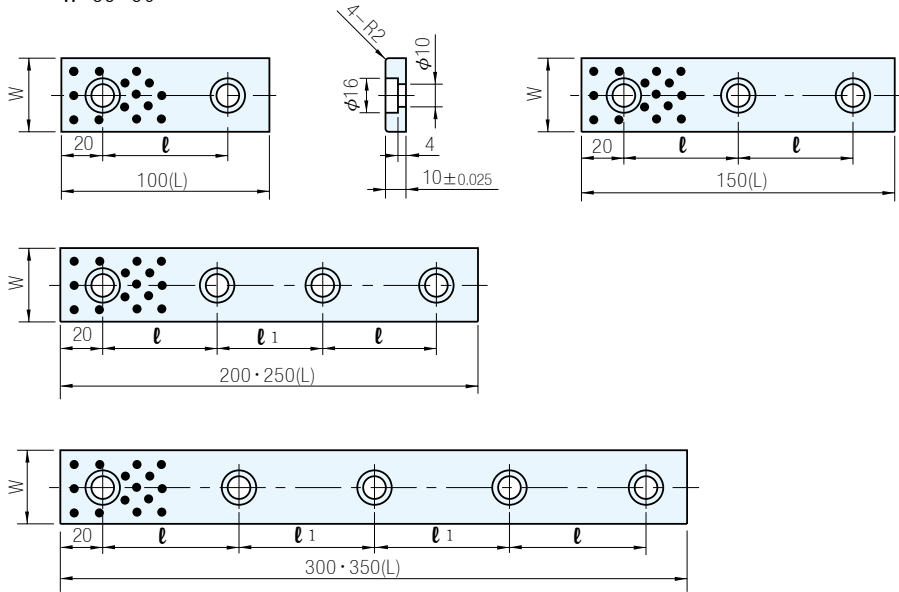

材質
銅合金+固體潤滑劑

W=35 · 50

滑動方向

W=75

螺絲孔位		螺絲個數	品 號	W	L	單 價
ℓ	ℓ₁		TYPE			
60	-	2	SOLPP	35	100	·
55		3			150	
	50	200				
70	70	4			250	
65	65	5			300	
80	75			350		
60	-	2		50	100	·
55		3			150	
	50	4			200	
70	70	4			250	
65	65	5			300	
80	75			350		
110	-	4		75	150	·
80		6			200	
105					250	
85		90	8		300	
120	120	8	400			
115	-	10	500			

訂貨：   -  交期：

SOLPP 35 - 100