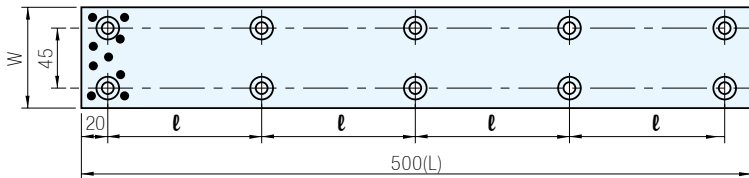

材質
銅合金+固體潤滑劑

W=35 · 50

滑動方向

W=75

螺絲孔位		螺絲個數	品 號	W	L	單 價
ℓ	ℓ₁		TYPE			
60	-	2	SOLPP	35	100	·
55		3			150	
	50	200				
70	70	4			250	
65	65	5			300	
80	75			350		
60	-	2		50	100	·
55		3			150	
	50	4			200	
70	70	4			250	
65	65	5			300	
80	75			350		
110	-	4		75	150	·
80		6			200	
105					250	
85		90	8		300	
120	120	8	400			
115	-	10	500			