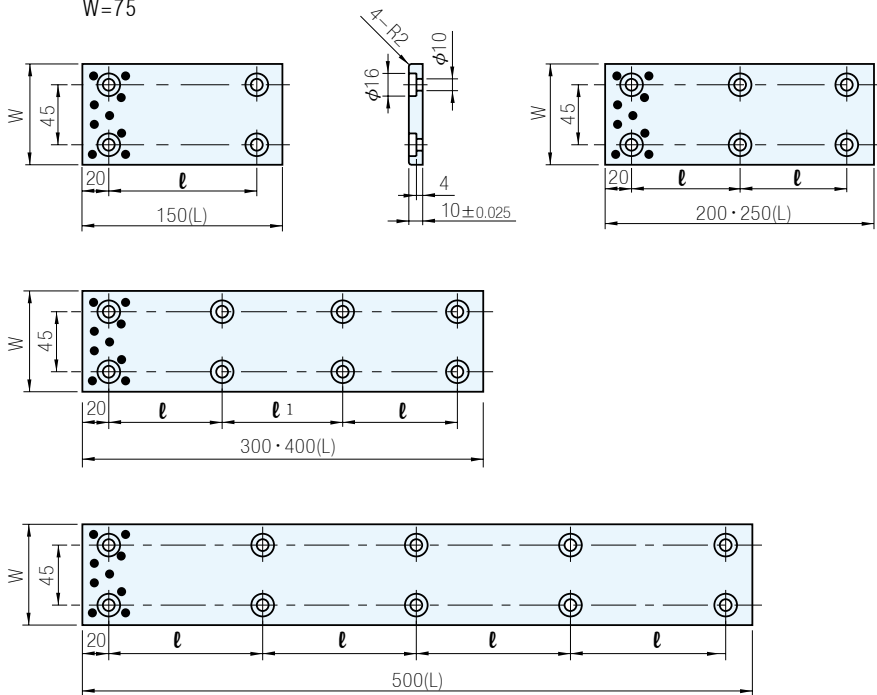

材質
銅合金+固體潤滑劑

W=35 · 50

滑動方向

W=75

螺絲孔位		螺絲個數	品 號	W	L	單 價
ℓ	ℓ₁		TYPE			
60	-	2	SOLPP	35	100	·
55		3			150	
	50	200				
70	70	4			250	
65	65	5			300	
80	75			350		
60	-	2		50	100	·
55		3			150	
	50	4			200	
70	70	4			250	
65	65	5			300	
80	75			350		
110	-	4		75	150	·
80		6			200	
105					250	
85		90	8		300	
120	120	8	400			
115	-	10	500			

訂貨：   -  交期：

SOLPP 35 - 100