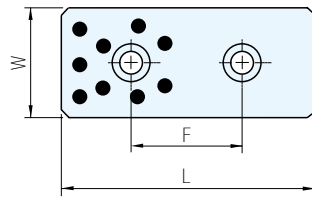

材質
銅合金+固體潤滑劑

滑動方向

F	品 號	W	L	單 價
	TYPE			
45	SOMLL	18	75	.
50			100	
75			125	
100			150	
45		28	75	.
50			100	
75			125	
100		150		
45		38	75	.
50			100	
75			125	
100			150	
45		48	75	.
50			100	
75			125	
100			150	