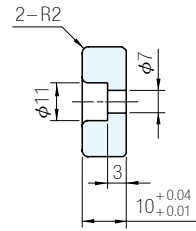

材質
銅合金+固體潤滑劑

滑動方向

F	品 號	W	L	單 價
	TYPE			
45	SOMLL	18	75	.
50			100	
75			125	
100			150	
45		28	75	.
50			100	
75			125	
100		150		
45		38	75	.
50			100	
75			125	
100			150	
45		48	75	.
50			100	
75			125	
100			150	