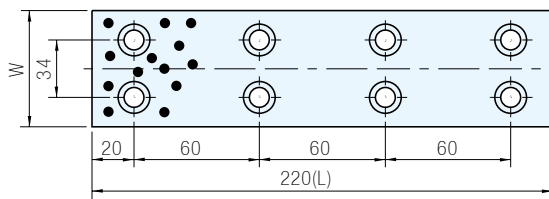

材質
銅合金+固體潤滑劑

品 號 TYPE	W	L	單 價
TLPP	18	100	.
		160	
		220	
	28	100	.
		160	
		220	
	38	100	.
		160	
		220	
	48	100	.
		160	
		220	
	58	100	.
		160	
		220	
	68	100	.
		160	
		220	

Ps. 備註

・請使用M8×15圓頭六角孔螺絲

訂貨：品 號 W - L 交期：12 天