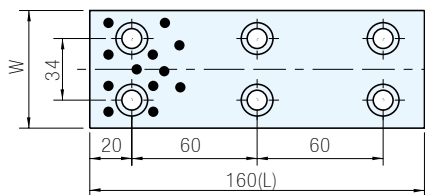

材質
銅合金+固體潤滑劑

品 號 TYPE	W	L	單 價
TLPP	18	100	.
		160	
		220	
	28	100	.
		160	
		220	
	38	100	.
		160	
		220	
	48	100	.
		160	
		220	
	58	100	.
		160	
		220	
	68	100	.
		160	
		220	

Ps. 備註

・請使用M8×15圓頭六角孔螺絲

訂貨：品 號 W - L 交期：12 天