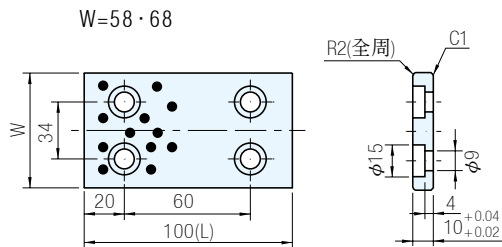

材質
銅合金+固體潤滑劑

品 號 TYPE	W	L	單 價
TLPP	18	100	.
		160	
		220	
	28	100	.
		160	
		220	
	38	100	.
		160	
		220	
	48	100	.
		160	
		220	
	58	100	.
		160	
		220	
	68	100	.
		160	
		220	

Ps. 備註

・請使用M8×15圓頭六角孔螺絲

訂貨：品 號 W - L 交期：12 天

TLPP 18 - 100