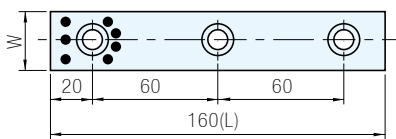

材質
銅合金+固體潤滑劑

品 號 TYPE	W	L	單 價
TLPP	18	100	.
		160	
		220	
	28	100	.
		160	
		220	
	38	100	.
		160	
		220	
	48	100	.
		160	
		220	
	58	100	.
		160	
		220	
	68	100	.
		160	
		220	

Ps. 備註

・請使用M8×15圓頭六角孔螺絲

訂貨：品 號 W - L 交期：12 天