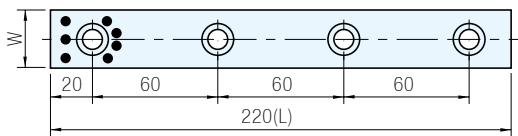

材質
銅合金+固體潤滑劑

品 號 TYPE	W	L	單 價
TLPP	18	100	.
		160	
		220	
	28	100	.
		160	
		220	
	38	100	.
		160	
		220	
	48	100	.
		160	
		220	
	58	100	.
		160	
		220	
	68	100	.
		160	
		220	

Ps. 備註

・請使用M8×15圓頭六角孔螺絲

訂貨：品 號 W - L 交期：12 天