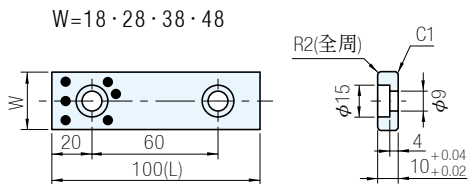

材質
銅合金+固體潤滑劑

品 號 TYPE	W	L	單 價
TLPP	18	100	.
		160	
		220	
	28	100	.
		160	
		220	
	38	100	.
		160	
		220	
	48	100	.
		160	
		220	
	58	100	.
		160	
		220	
	68	100	.
		160	
		220	

Ps. 備註

・請使用M8×15圓頭六角孔螺絲

訂貨：品 號 W - L 交期：12 天