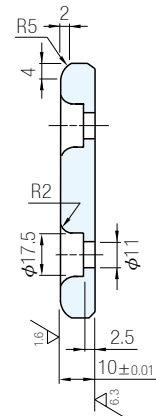

材質	硬度
SKS3+ 固體潤滑劑	HRC45~55

W=28~75

W=100以上

・ 低頭螺絲 EBS10-20

滑動方向

W ₁	W ₂	L ₁	L ₂	品 號	W	L	單 價						
				TYPE									
-	-	45	15	BPS (2孔形)	28	75	·						
		50	25			100							
		75				125							
		100				150							
		45	15		38	75	·						
		50	25			100							
		75				125							
		100				150							
		-	-		45	15	BPS (2孔形)	48	75	·			
					50	25			100				
					75				125				
					100				150				
					-	-		25	25	BPS (2孔形)	75	75	·
								50				100	
								75				125	
								100				150	
50	25	50	-	BPS (4孔形)			100	100			·		
		75						125					
		100						150					
		150						200					
	37.5	-			75	-	BPS (4孔形)	125	125	·			
					100				150				

Ps. 備註

· 低頭螺絲須另外購買

訂貨：品 號 - 交期： 天
BPS 75 - 150