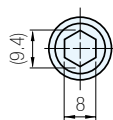

材質	硬度
SKS3+ 固體潤滑劑	HRC45~55

W=28~75

W=100以上

・ 低頭螺絲 EBS10-20

滑動方向

W ₁	W ₂	L ₁	L ₂	品 號	W	L	單 價						
				TYPE									
-	-	45	15	BPS (2孔形)	28	75	·						
		50	25			100							
		75				125							
		100				150							
		45	15		38	75	·						
		50	25			100							
		75				125							
		100				150							
		-	-		45	15	BPS (2孔形)	48	75	·			
					50	25			100				
					75				125				
					100				150				
					-	-		25	25	BPS (2孔形)	75	75	·
								50				100	
								75				125	
								100				150	
50	25	50	-	BPS (4孔形)			100	100			·		
		75						125					
		100						150					
		150						200					
	37.5	-			75	-	BPS (4孔形)	125	125	·			
					100				150				