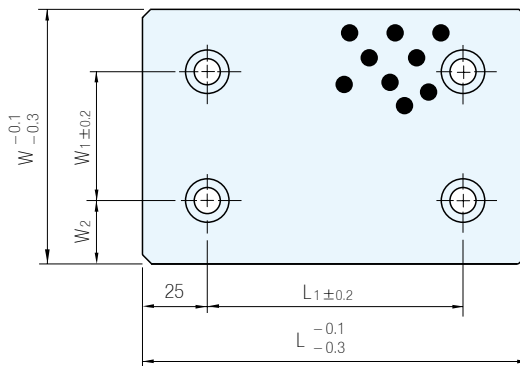

材質	硬度
SKS3+ 固體潤滑劑	HRC45~55

W=28~75

W=100以上

・ 低頭螺絲 EBS10-20

滑動方向

W ₁	W ₂	L ₁	L ₂	品 號	W	L	單 價						
				TYPE									
-	-	45	15	BPS (2孔形)	28	75	·						
		50	25			100							
		75				125							
		100				150							
		45	15		38	75	·						
		50	25			100							
		75				125							
		100				150							
		-	-		45	15	BPS (2孔形)	48	75	·			
					50	25			100				
					75				125				
					100				150				
					-	-		25	25	BPS (2孔形)	75	75	·
								50				100	
								75				125	
								100				150	
50	25	50	-	BPS (4孔形)			100	100			·		
		75						125					
		100						150					
		150						200					
	37.5	-			75	-	BPS (4孔形)	125	125	·			
					100				150				