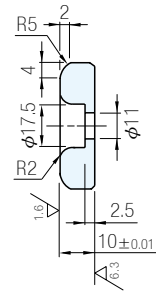

材質	硬度
SKS3+ 固體潤滑劑	HRC45~55

W=28~75

W=100以上

・ 低頭螺絲 EBS10-20

滑動方向

W ₁	W ₂	L ₁	L ₂	品 號	W	L	單 價						
				TYPE									
-	-	45	15	BPS (2孔形)	28	75	·						
		50	25			100							
		75				125							
		100				150							
		45	15		38	75	·						
		50	25			100							
		75				125							
		100				150							
		-	-		45	15	BPS (2孔形)	48	75	·			
					50	25			100				
					75				125				
					100				150				
					-	-		25	25	BPS (2孔形)	75	75	·
								50				100	
								75				125	
								100				150	
50	25	50	-	BPS (4孔形)			100	100			·		
		75						125					
		100						150					
		150						200					
	37.5	-			75	-	BPS (4孔形)	125	125	·			
					100				150				

Ps. 備註

· 低頭螺絲須另外購買

訂貨：品 號 - 交期： 天
BPS 75 - 150