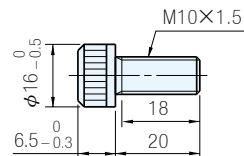

材質	硬度
SKS3+ 固體潤滑劑	HRC45~55

W=28~75

W=100以上

・ 低頭螺絲 EBS10-20

滑動方向

W ₁	W ₂	L ₁	L ₂	品 號	W	L	單 價						
				TYPE									
-	-	45	15	BPS (2孔形)	28	75	·						
		50	25			100							
		75				125							
		100				150							
		45	15		38	75	·						
		50	25			100							
		75				125							
		100				150							
		-	-		45	15	BPS (2孔形)	48	75	·			
					50	25			100				
					75				125				
					100				150				
					-	-		25	25	BPS (2孔形)	75	75	·
								50				100	
								75				125	
								100				150	
50	25	50	-	BPS (4孔形)			100	100			·		
		75						125					
		100						150					
		150						200					
	37.5	-			75	-	BPS (4孔形)	125	125	·			
					100				150				

Ps. 備註

· 低頭螺絲須另外購買

訂貨：品 號 - 交期： 天
BPS 75 - 150