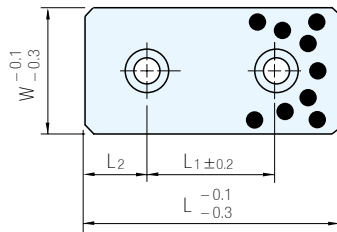

材質	硬度
SKS3+ 固體潤滑劑	HRC45~55

W=28~75

W=100以上

・ 低頭螺絲 EBS10-20

滑動方向

W ₁	W ₂	L ₁	L ₂	品 號	W	L	單 價						
				TYPE									
-	-	45	15	BPS (2孔形)	28	75	·						
		50	25			100							
		75				125							
		100				150							
		45	15		38	75	·						
		50	25			100							
		75				125							
		100				150							
		-	-		45	15	BPS (2孔形)	48	75	·			
					50	25			100				
					75				125				
					100				150				
					-	-		25	25	BPS (2孔形)	75	75	·
								50				100	
								75				125	
								100				150	
50	25	50	-	BPS (4孔形)			100	100			·		
		75						125					
		100						150					
		150						200					
	37.5	-			75	-	BPS (4孔形)	125	125	·			
					100				150				