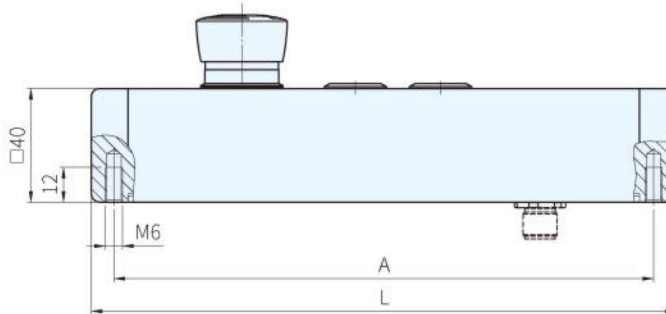

|        |    |
|--------|----|
| 殼體,端蓋  |    |
| 材質     | 處理 |
| SUS304 | 拋光 |

| 接線方式A<br>品號    | 接線方式B<br>品號    | 型號    | 描述             | A   | L   | 庫存 |
|----------------|----------------|-------|----------------|-----|-----|----|
| TG-01S.R120.36 | TG-01K.R120.36 | TG-01 | 1 個按鈕          | 120 | 136 |    |
| TG-02S.R150.36 | TG-02K.R150.36 | TG-02 | 2 個按鈕          | 150 | 166 |    |
| TG-20S.R120.36 | TG-20K.R120.36 | TG-20 | 緊急停止按鈕         | 120 | 136 |    |
| TG-04S.R160.36 | TG-04K.R160.36 | TG-04 | 緊急停止按鈕 + 1 個按鈕 | 160 | 176 |    |
| TG-05S.R190.36 | TG-05K.R190.36 | TG-05 | 緊急停止按鈕 + 2 個按鈕 | 190 | 206 |    |

| 接線方式    |  |                   |
|---------|--|-------------------|
| A<br>插座 |  | 在安裝標面外的 M12×1 插座  |
| B<br>電線 |  | 10公尺長的連接電線由安裝標面伸出 |

| 8-pole<br>(M12×1)<br>品號 | 12-pole<br>(M12×1)<br>品號 | 接頭電線圖示 | L    | 庫存 |
|-------------------------|--------------------------|--------|------|----|
| FZ-KS.G08.10            | FZ-KS.G12.10             |        | 10 m |    |
| FZ-KS.W08.10            | FZ-KS.W12.10             |        | 10 m |    |

**Sp. 特長**

- 高品質的精實結構設計，可滿足多種運用
- 按鈕和緊急停止按鈕多種組合方式可供選擇

**Ps. 備註**

- 本產品為後方螺絲鎖附

**Ex. 使用例**

訂貨：  交期：  天  
TG-01S.R120.36

| 型號                     | TG-01  | TG-02   | TG-20   | TG-04  | TG-05   |
|------------------------|--|---|---|--|---|
| 緊急停止按鈕<br>(2個常閉觸點)     | -  | -   |  |    |  |
| 按鈕 LED 綠色<br>(1個可變換觸點) |     |  | -   |    |  |
| 按鈕 LED 紅色<br>(1個常開觸點)  | -  |  | -   | -  |  |
| 緊急停止按鈕                 | 1-42 V AC/DC<br>max. 100 mA  |   |   |  |   |
| 按鈕                     | 24 V AC/DC<br>max. 1 A   |   |   |  |   |
| LED 操作電壓               | 24 V DC<br>(12 V 可選)   |   |   |  |   |
| 接線方式                   | 8-pole<br>M12×1  |   |   | 12-pole<br>M12×1   |   |
| 插頭接點配置                 |   |   |   |  |   |
| 嵌裝孔                    |  |   |   |  |   |