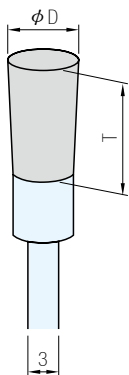

材質
豬毛、馬毛、羊毛、
銅線、不銹鋼

TYPE	品 號	品 號	品 號	品 號	品 號	D	T	庫存
	豬毛棕刷	銅線刷	馬毛棕刷	不銹鋼刷	羊毛棕刷			
	SM45.4-A5	SM45.3-A5	SM45.5-A5	SM45.1-A5	SM45.6-A5	5	6	•
	SM45.4-A6	SM45.3-A6	SM45.5-A6	SM45.1-A6	SM45.6-A6	6	8	•
	SM45.4-A8	SM45.3-A8	SM45.5-A8	SM45.1-A8	SM45.6-A8	8	10	•
	SM45.4-T20	SM45.3-T20	SM45.5-T20	SM45.1-T20	SM45.6-T20	20	2	•
	SM45.4-T25	SM45.3-T25	SM45.5-T25	SM45.1-T25	SM45.6-T25	25	2	•
	SM45.4-T30	SM45.3-T30	SM45.5-T30	SM45.1-T30	SM45.6-T30	30	2	•
	SM45.4-F10	SM45.3-F10	SM45.5-F10	SM45.1-F10	SM45.6-F10	10	7	•
	SM45.4-F15	SM45.3-F15	SM45.5-F15	SM45.1-F15	SM45.6-F15	15	8	•

訂貨： 交期： 天

SM45.4-A5