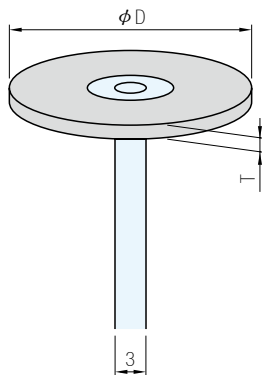

材質
豬毛、馬毛、羊毛、
銅線、不銹鋼

TYPE	品 號	品 號	品 號	品 號	品 號	D	T	庫存
	豬毛棕刷	銅線刷	馬毛棕刷	不銹鋼刷	羊毛棕刷			
	SM45.4-A5	SM45.3-A5	SM45.5-A5	SM45.1-A5	SM45.6-A5	5	6	•
	SM45.4-A6	SM45.3-A6	SM45.5-A6	SM45.1-A6	SM45.6-A6	6	8	•
	SM45.4-A8	SM45.3-A8	SM45.5-A8	SM45.1-A8	SM45.6-A8	8	10	•
	SM45.4-T20	SM45.3-T20	SM45.5-T20	SM45.1-T20	SM45.6-T20	20	2	•
	SM45.4-T25	SM45.3-T25	SM45.5-T25	SM45.1-T25	SM45.6-T25	25	2	•
	SM45.4-T30	SM45.3-T30	SM45.5-T30	SM45.1-T30	SM45.6-T30	30	2	•
	SM45.4-F10	SM45.3-F10	SM45.5-F10	SM45.1-F10	SM45.6-F10	10	7	•
	SM45.4-F15	SM45.3-F15	SM45.5-F15	SM45.1-F15	SM45.6-F15	15	8	•