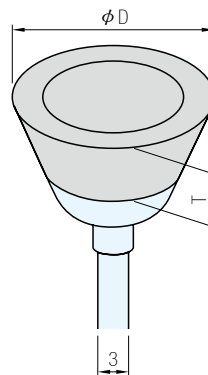

材質
豬毛、馬毛、羊毛、
銅線、不銹鋼

TYPE	品 號	品 號	品 號	品 號	品 號	D	T	庫存
	豬毛棕刷	銅線刷	馬毛棕刷	不銹鋼刷	羊毛棕刷			
	SM45.4-A5	SM45.3-A5	SM45.5-A5	SM45.1-A5	SM45.6-A5	5	6	•
	SM45.4-A6	SM45.3-A6	SM45.5-A6	SM45.1-A6	SM45.6-A6	6	8	•
	SM45.4-A8	SM45.3-A8	SM45.5-A8	SM45.1-A8	SM45.6-A8	8	10	•
	SM45.4-T20	SM45.3-T20	SM45.5-T20	SM45.1-T20	SM45.6-T20	20	2	•
	SM45.4-T25	SM45.3-T25	SM45.5-T25	SM45.1-T25	SM45.6-T25	25	2	•
	SM45.4-T30	SM45.3-T30	SM45.5-T30	SM45.1-T30	SM45.6-T30	30	2	•
	SM45.4-F10	SM45.3-F10	SM45.5-F10	SM45.1-F10	SM45.6-F10	10	7	•
	SM45.4-F15	SM45.3-F15	SM45.5-F15	SM45.1-F15	SM45.6-F15	15	8	•