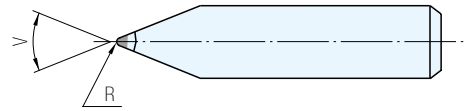

SDF
鑽石成型修刀

SDM
鑽石多石修刀

品 號	D	L	V	R	鑽石原料	單 價
SDF.0255	12	100	55°	0.2	天然鑽石	•
SDF.0560			60°	0.5		
SDF.0255F	12	100	55°	0.2	人造鑽石	•
SDF.0560F			60°	0.5		

Ps. 備註

· φD×L(φ10×80)歡迎洽詢

訂貨： 交期：

SDF.0255

品 號	D	L	鑽石層數	鑽石顆數	鑽石重量 (克拉)	單 價
SDM.03201	12	100	1	3	1.0	•
SDM.05101				5	1.0	•
SDM.06101				6	1.0	•
SDM.07101				7	1.4	•
SDM.03101				3	0.6	•