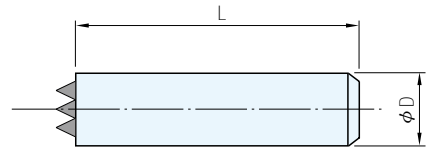

SDF
鑽石成型修刀

SDM
鑽石多石修刀

品 號	D	L	V	R	鑽石原料	單 價
SDF.0255	12	100	55°	0.2	天然鑽石	•
SDF.0560			60°	0.5		
SDF.0255F	12	100	55°	0.2	人造鑽石	•
SDF.0560F			60°	0.5		

Ps. 備註

· φD×L(φ10×80)歡迎洽詢

訂貨： 交期：

SDF.0255

品 號	D	L	鑽石層數	鑽石顆數	鑽石重量 (克拉)	單 價
SDM.03201	12	100	1	3	1.0	•
SDM.05101				5	1.0	•
SDM.06101				6	1.0	•
SDM.07101				7	1.4	•
SDM.03101				3	0.6	•