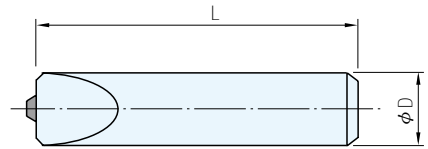

SDF
鑽石成型修刀

SDM
鑽石多石修刀

品 號	D	L	V	R	鑽石原料	單 價
SDF.0255	12	100	55°	0.2	天然鑽石	•
SDF.0560			60°	0.5		
SDF.0255F	12	100	55°	0.2	人造鑽石	•
SDF.0560F			60°	0.5		

Ps. 備註

· φD×L(φ10×80)歡迎洽詢

訂貨： 交期：

SDF.0255

品 號	D	L	鑽石層數	鑽石顆數	鑽石重量 (克拉)	單 價
SDM.03201	12	100	1	3	1.0	•
SDM.05101				5	1.0	•
SDM.06101				6	1.0	•
SDM.07101				7	1.4	•
SDM.03101				3	0.6	•