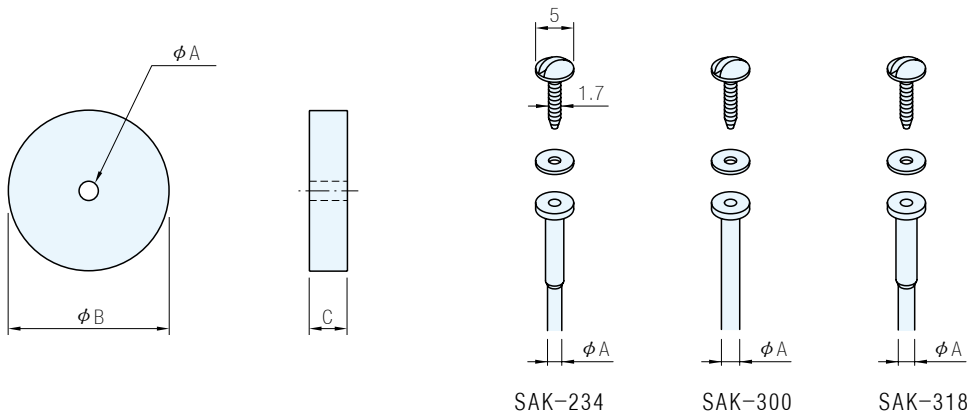

材質
羊毛

品 號	A	B	C	備 註	單 價
SAB-2503E	1.7	25	3	羊毛片	•
SAB-2504E	1.7	25	4		•
SAB-2505E	1.7	25	5		•
SAK-234	2.34	-	-	軸柄	•
SAK-300	3.0	-	-		•
SAK-318	3.175	-	-		•

訂貨： 交期：

SAB-2503E