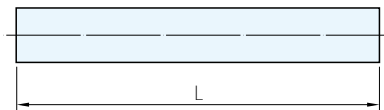

材質
木材

圖一

圖二

圖三

圖四

品號	D	A	B	C	L	備註	硬度	單價
SAFW-01H	3.2	-	-	-	150	圖一	硬	•
BO.90307	3.2						軟	•
SAFW-02H	4.7						硬	•
BO.90308	6.4						軟	•
SAFW-03H	6.4	-	-	-		圖二	硬	•
SAFW-04H	9.5						硬	•
BO.90309	-	4.8	-	-		圖三	軟	•
BO.90306		6.4					很軟	•
BO.90311							軟	•
SAFW-05H		硬					•	
BO.90310	-	-	3.2	6.4		圖四	軟	•
SAFW-06H			6.4	9.5			硬	•
SAFW-07H				12.7	硬		•	
SAFW-08H			硬	•				