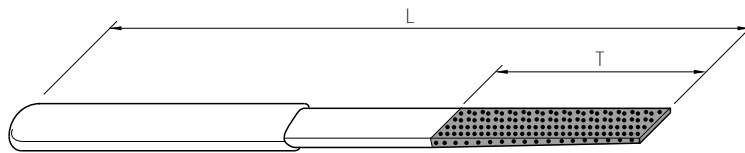

粒度
#120
#200
#400

比例 2 : 1

形狀		粒度	套柄色	品號	L	T	單價	備註
		#150	灰	CFJ-402	180	40	•	單支
		#200	紅	CFF-402				
		#400	紫	CFV-402				
		#150	灰	CFJ-404	180	50	•	
		#200	紅	CFF-404				
		#400	紫	CFV-404				
		#150	灰	CFJ-406	180	50	•	
		#200	紅	CFF-406				
		#400	紫	CFV-406				
		#150	灰	CFJ-408	180	50	•	
		#200	紅	CFF-408				
		#400	紫	CFV-408				