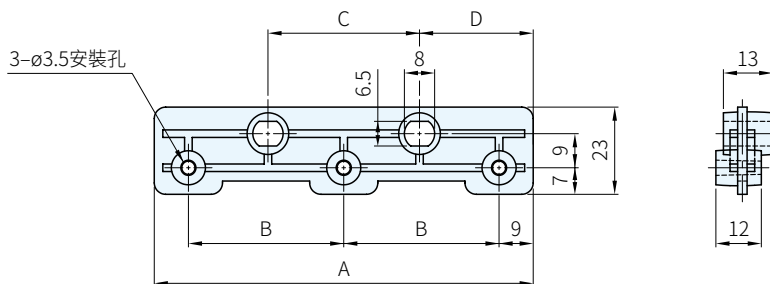

材質
POM

品號	型號	規格	A	B	C	D
N001100007	NK52416	1/2"	75	28.5	29	23
N001100010	NK54416	1/4"	100	41.0	40	30

Ps. 備註

- 包裝：2個 / 1包
- 組裝工具請參考P.1453
- 可搭配T型轉接頭(P.1455)使用，如下圖

訂貨： 交期：
N001100007