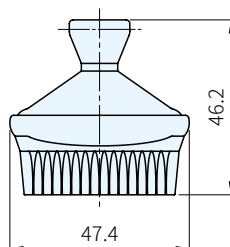

外牙扁型多孔噴嘴

扁型多孔噴嘴

平行噴嘴

90°多孔噴嘴

材質
POM

圖 1

圖 2

圖 3

圖 4

品號	型號	備註	規格	A
N001100039	NK82230	圖 1	1/4"	PT 1/8"
N001100040	NK82231			PT 1/4"
N001100037	NK82228	圖 2		16-ø1.0
N001100038	NK82229			16-ø1.5
N001100020	NK82017	圖 3		口徑1.3×7
N001100036	NK82226	圖 4		6-ø2.5