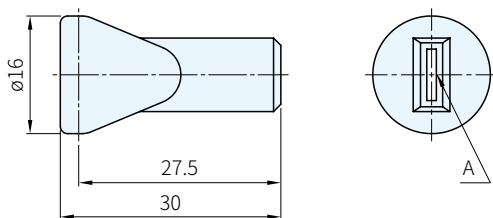

外牙扁型多孔噴嘴

扁型多孔噴嘴

平行噴嘴

90°多孔噴嘴

材質
POM

圖 1

圖 2

圖 3

圖 4

品號	型號	備註	規格	A
N001100039	NK82230	圖 1	1/4"	PT 1/8"
N001100040	NK82231			PT 1/4"
N001100037	NK82228	圖 2		16-ø1.0
N001100038	NK82229			16-ø1.5
N001100020	NK82017	圖 3		口徑1.3×7
N001100036	NK82226	圖 4		6-ø2.5