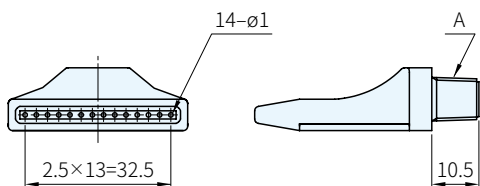

外牙扁型多孔噴嘴

扁型多孔噴嘴

平行噴嘴

90°多孔噴嘴

材質
POM

圖 1

圖 2

圖 3

圖 4

品號	型號	備註	規格	A
N001100039	NK82230	圖 1	1/4"	PT 1/8"
N001100040	NK82231			PT 1/4"
N001100037	NK82228	圖 2		16-ø1.0
N001100038	NK82229			16-ø1.5
N001100020	NK82017	圖 3		口徑1.3×7
N001100036	NK82226	圖 4		6-ø2.5