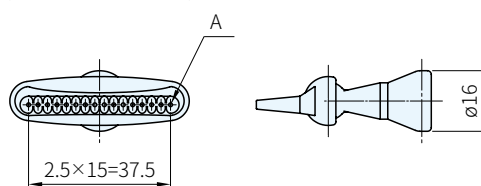

外牙扁型多孔噴嘴

扁型多孔噴嘴

平行噴嘴

90°多孔噴嘴

材質
POM

圖 1

圖 2

圖 3

圖 4

品號	型號	備註	規格	A
N001100039	NK82230	圖 1	1/4"	PT 1/8"
N001100040	NK82231			PT 1/4"
N001100037	NK82228	圖 2		16-ø1.0
N001100038	NK82229			16-ø1.5
N001100020	NK82017	圖 3		口徑1.3×7
N001100036	NK82226	圖 4		6-ø2.5