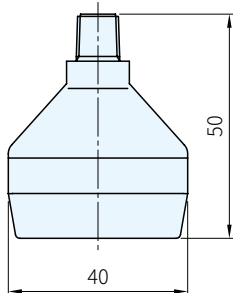

外牙扁型多孔噴嘴

扁型多孔噴嘴

平行噴嘴

90°多孔噴嘴

材質
POM

圖 1

圖 2

圖 3

圖 4

品號	型號	備註	規格	A
N001100039	NK82230	圖 1	1/4"	PT 1/8"
N001100040	NK82231			PT 1/4"
N001100037	NK82228	圖 2		16-ø1.0
N001100038	NK82229			16-ø1.5
N001100020	NK82017	圖 3		口徑1.3×7
N001100036	NK82226	圖 4		6-ø2.5