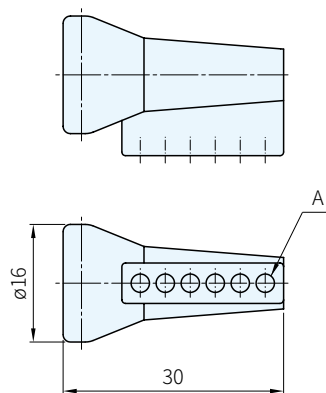

外牙扁型多孔噴嘴

扁型多孔噴嘴

平行噴嘴

90°多孔噴嘴

材質
POM

圖 1

圖 2

圖 3

圖 4

品號	型號	備註	規格	A
N001100039	NK82230	圖 1	1/4"	PT 1/8"
N001100040	NK82231			PT 1/4"
N001100037	NK82228	圖 2		16-ø1.0
N001100038	NK82229			16-ø1.5
N001100020	NK82017	圖 3		口徑1.3×7
N001100036	NK82226	圖 4		6-ø2.5