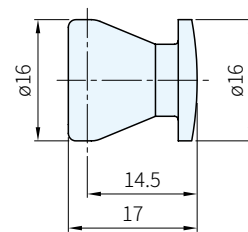

材質
POM

圖 1

圖 2

圖 3

逆止閥 品號	型號	備註	規格	A	B	C	D
N001100044	NK82725	圖 1	1/4 "	42	36.5	16	21
N001100228	NK82027		3/8 "	48	40.5	21	
N001100078	NK84725		1/2 "	47	38.0	25	

轉接頭 品號	型號	備註	規格
N001100074	NK84651	圖 2	1/2 " × 1/4 "

止水蓋 品號	型號	備註	規格
N001100013	NK62424	圖 3	1/4 "

Ps. 備註

- 包裝：2個 / 1包
- 組裝工具請參考P.1453

訂貨： 交期：
N001100044