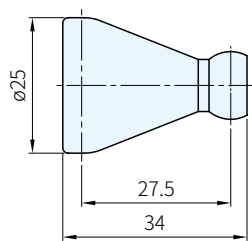

材質
POM

圖 1

圖 2

圖 3

逆止閥 品號	型號	備註	規格	A	B	C	D
N001100044	NK82725	圖 1	1/4 "	42	36.5	16	21
N001100228	NK82027		3/8 "	48	40.5	21	
N001100078	NK84725		1/2 "	47	38.0	25	

轉接頭 品號	型號	備註	規格
N001100074	NK84651	圖 2	1/2 " × 1/4 "

止水蓋 品號	型號	備註	規格
N001100013	NK62424	圖 3	1/4 "

Ps. 備註

- 包裝：2個 / 1包
- 組裝工具請參考P.1453

訂貨： 交期：
N001100044