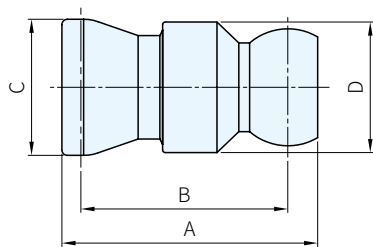

材質
POM

圖 1

圖 2

圖 3

逆止閥 品號	型號	備註	規格	A	B	C	D
N001100044	NK82725	圖 1	1/4 "	42	36.5	16	21
N001100228	NK82027		3/8 "	48	40.5	21	
N001100078	NK84725		1/2 "	47	38.0	25	

轉接頭 品號	型號	備註	規格
N001100074	NK84651	圖 2	1/2 " × 1/4 "

止水蓋 品號	型號	備註	規格
N001100013	NK62424	圖 3	1/4 "

Ps. 備註

- 包裝：2個 / 1包
- 組裝工具請參考P.1453

訂貨： 交期：
N001100044