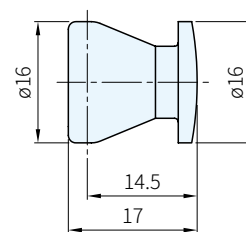

材質
POM

圖 1

圖 2

圖 3

逆止閥 品號	型號	備註	規格	A	B	C	D
N001100044	NK82725	圖 1	1/4 "	42	36.5	16	21
N001100228	NK83725		3/8 "	48	40.5	21	
N001100078	NK84725		1/2 "	47	38.0	25	

轉接頭 品號	型號	備註	規格
N001100074	NK84651	圖 2	1/2 " × 1/4 "

止水蓋 品號	型號	備註	規格
N001100013	NK62424	圖 3	1/4 "

Ps. 備註

- 包裝：2個 / 1包
- 組裝工具請參考P.1453

訂貨： 交期：
N001100044