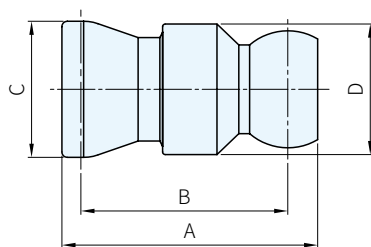

材質
POM

圖 1

圖 2

圖 3

逆止閥 品號	型號	備註	規格	A	B	C	D
N001100044	NK82725	圖 1	1/4 "	42	36.5	16	21
N001100228	NK83725		3/8 "	48	40.5	21	
N001100078	NK84725		1/2 "	47	38.0	25	

轉接頭 品號	型號	備註	規格
N001100074	NK84651	圖 2	1/2 " × 1/4 "

止水蓋 品號	型號	備註	規格
N001100013	NK62424	圖 3	1/4 "

Ps. 備註

- 包裝：2個 / 1包
- 組裝工具請參考P.1453

訂貨： 交期：
N001100044