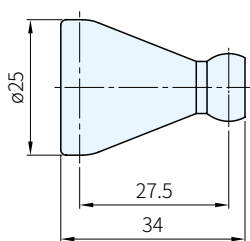

材質
POM

圖 1

圖 2

圖 3

逆止閥 品號	型號	備註	規格	A	B	C	D
N001100044	NK82725	圖 1	1/4 "	42	36.5	16	21
N001100228	NK83725		3/8 "	48	40.5	21	
N001100078	NK84725		1/2 "	47	38.0	25	

轉接頭 品號	型號	備註	規格
N001100074	NK84651	圖 2	1/2 " × 1/4 "

止水蓋 品號	型號	備註	規格
N001100013	NK62424	圖 3	1/4 "

Ps. 備註

- 包裝：2個 / 1包
- 組裝工具請參考P.1453

訂貨： 交期：
N001100044