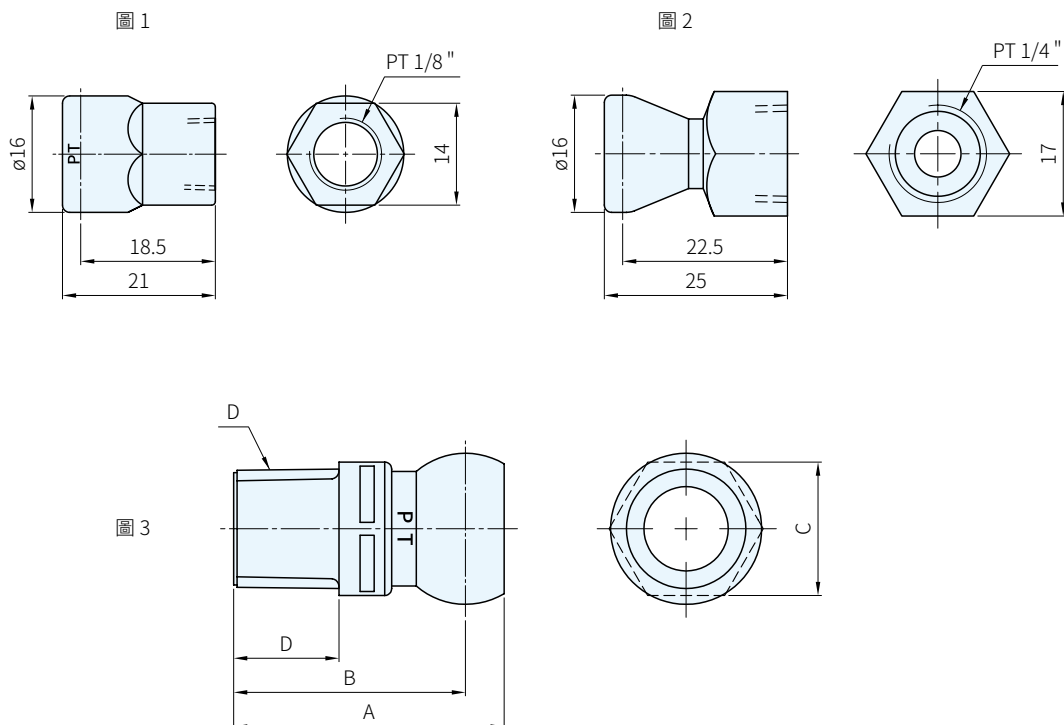

材質  
POM

| 內牙轉接頭<br>品號 | 型號      | 備註  | 規格   |
|-------------|---------|-----|------|
| N001100019  | NK82012 | 圖 1 | 1/4" |
| N001100031  | NK82052 | 圖 2 |      |

| 外牙轉接頭<br>品號 | 型號      | 備註  | 規格   | A    | B    | C  | D            |
|-------------|---------|-----|------|------|------|----|--------------|
| N001100026  | NK82025 | 圖 3 | 1/4" | 26.0 | 23.0 | 14 | PT 1/8" × 10 |
| N001100027  | NK82026 |     |      |      |      |    | PT 1/4" × 10 |
| N001100049  | NK83035 |     | 3/8" | 32.0 | 27.5 | 19 | PT 3/8" × 12 |
| N001100050  | NK83036 |     |      |      |      |    | PT 1/2" × 12 |
| N001100061  | NK84045 |     | 1/2" | 38.5 | 33.0 | 22 | PT 1/2" × 15 |
| N001100062  | NK84046 |     |      |      |      |    | PT 3/8" × 15 |

備註

- 包裝：2個 / 1包
- 組裝工具請參考P.1453

訂貨：  交期：

N001100019