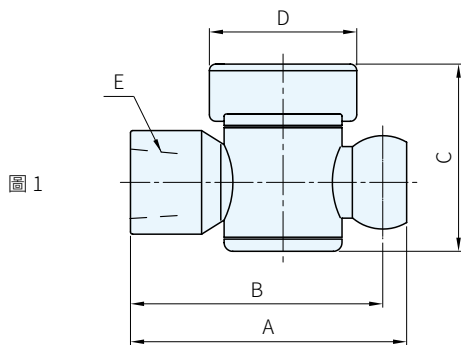

材質
POM

內牙凡而 品號	型號	備註	規格	A	B	C	D	E
				N001100077	NK84724	圖 1	1/2"	62
N001100043	NK82724	1/4"	45	42.0	30		27	PT 1/4"

外牙凡而 品號	型號	備註	規格	A	B	C	D	E
				N001100042	NK82723	圖 2	1/4"	44.0
N001100054	NK83723	3/8"	49.0	44.5	34.0		25	PT 3/8"
N001100076	NK84723	1/2"	61.4	55.9	43.2		34	PT 1/2"

凡而 品號	型號	備註	規格	A	B	C	D	E
				N001100041	NK82722	圖 3	1/4"	36.0
N001100227	NK83722	3/8"	45.5	38.0	33.9		25	21
N001100075	NK84722	1/2"	57.0	48.5	43.0		34	25

備註

- 包裝：2個 / 1包
- 組裝工具請參考P.1453

訂貨： 交期： 天
N001100077