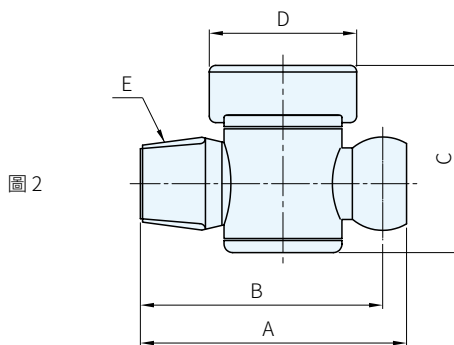

材質
POM

內牙凡而 品號	型號	備註	規格	A	B	C	D	E
				N001100077	NK84724	圖 1	1/2"	62
N001100043	NK82724	1/4"	45	42.0	30		27	PT 1/4"

外牙凡而 品號	型號	備註	規格	A	B	C	D	E
				N001100042	NK82723	圖 2	1/4"	44.0
N001100054	NK83723	3/8"	49.0	44.5	34.0		25	PT 3/8"
N001100076	NK84723	1/2"	61.4	55.9	43.2		34	PT 1/2"

凡而 品號	型號	備註	規格	A	B	C	D	E
				N001100041	NK82722	圖 3	1/4"	36.0
N001100227	NK83722	3/8"	45.5	38.0	33.9		25	21
N001100075	NK84722	1/2"	57.0	48.5	43.0		34	25

備註

- 包裝：2個 / 1包
- 組裝工具請參考P.1453

訂貨： 交期： 天
N001100077