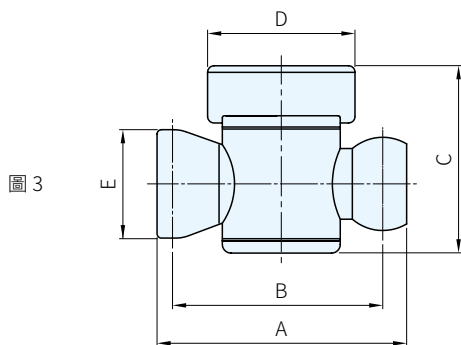

材質
POM

內牙凡而 品號	型號	備註	規格	A	B	C	D	E
				N001100077	NK84724	圖 1	1/2"	62
N001100043	NK82724	1/4"	45	42.0	30		27	PT 1/4"

外牙凡而 品號	型號	備註	規格	A	B	C	D	E
				N001100042	NK82723	圖 2	1/4"	44.0
N001100054	NK83723	3/8"	49.0	44.5	34.0		25	PT 3/8"
N001100076	NK84723	1/2"	61.4	55.9	43.2		34	PT 1/2"

凡而 品號	型號	備註	規格	A	B	C	D	E
				N001100041	NK82722	圖 3	1/4"	36.0
N001100227	NK83722	3/8"	45.5	38.0	33.9		25	21
N001100075	NK84722	1/2"	57.0	48.5	43.0		34	25

備註

- 包裝：2個 / 1包
- 組裝工具請參考P.1453

訂貨： 交期： 天
N001100077