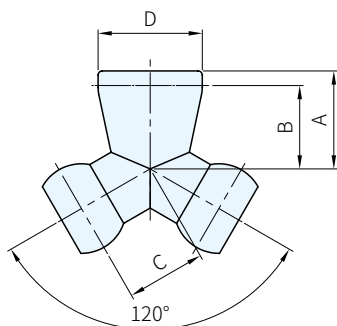

材質  
POM

圖 1

圖 3

圖 2

Y型轉接頭 品號	型號	備註	規格	A	B	C	D
N001100029	NK82028	圖 1	1/4 " × 1/4 "	15.5	13	9.5	16
N001100229	NK83038		3/8 " × 3/8 "	20.0	17	14.0	21
N001100066	NK84049		1/2 " × 1/4 "	23.5	20	12.5	25
N001100065	NK84048		1/2 " × 1/2 "			19.0	

L型轉接頭 品號	型號	備註	規格	A	B	C	D	E
N001100011	NK62420	圖 2	1/4 " × 1/4 "	18	15.5	18	15.0	16
N001100015	NK64620		1/2 " × 1/2 "	26	22.5	25	19.5	25

T型轉接頭 品號	型號	備註	規格	A	B	C	D	E	F	G	H	I
N001100014	NK62426	圖 3	1/4 " × 1/4 "	34	16	28.5	17	14.0	10	4.5	8.5	8.5
N001100017	NK64626		1/2 " × 1/2 "	50	25	41.0	25	19.5	15	5.0	9.0	11.0