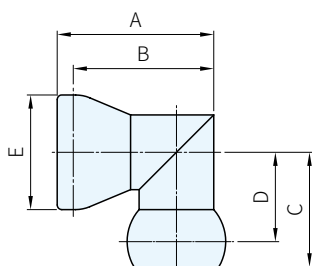

材質  
POM

圖 1

圖 3

圖 2

Y型轉接頭 品號	型號	備註	規格	A	B	C	D
N001100029	NK82028	圖 1	1/4 " × 1/4 "	15.5	13	9.5	16
N001100229	NK83038		3/8 " × 3/8 "	20.0	17	14.0	21
N001100066	NK84049		1/2 " × 1/4 "	23.5	20	12.5	25
N001100065	NK84048		1/2 " × 1/2 "			19.0	

L型轉接頭 品號	型號	備註	規格	A	B	C	D	E
N001100011	NK62420	圖 2	1/4 " × 1/4 "	18	15.5	18	15.0	16
N001100015	NK64620		1/2 " × 1/2 "	26	22.5	25	19.5	25

T型轉接頭 品號	型號	備註	規格	A	B	C	D	E	F	G	H	I
N001100014	NK62426	圖 3	1/4 " × 1/4 "	34	16	28.5	17	14.0	10	4.5	8.5	8.5
N001100017	NK64626		1/2 " × 1/2 "	50	25	41.0	25	19.5	15	5.0	9.0	11.0