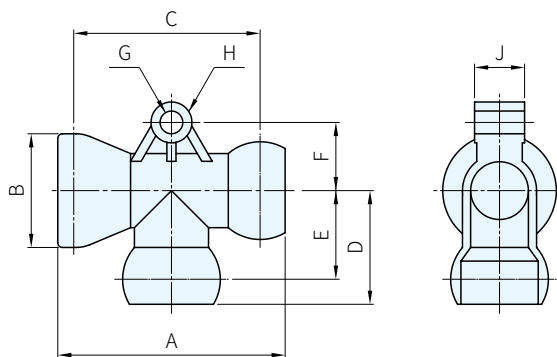

材質  
POM

圖 1

圖 3

圖 2

Y型轉接頭 品號	型號	備註	規格	A	B	C	D
N001100029	NK82028	圖 1	1/4 " × 1/4 "	15.5	13	9.5	16
N001100229	NK83038		3/8 " × 3/8 "	20.0	17	14.0	21
N001100066	NK84049		1/2 " × 1/4 "	23.5	20	12.5	25
N001100065	NK84048		1/2 " × 1/2 "			19.0	

L型轉接頭 品號	型號	備註	規格	A	B	C	D	E
N001100011	NK62420	圖 2	1/4 " × 1/4 "	18	15.5	18	15.0	16
N001100015	NK64620		1/2 " × 1/2 "	26	22.5	25	19.5	25

T型轉接頭 品號	型號	備註	規格	A	B	C	D	E	F	G	H	I
N001100014	NK62426	圖 3	1/4 " × 1/4 "	34	16	28.5	17	14.0	10	4.5	8.5	8.5
N001100017	NK64626		1/2 " × 1/2 "	50	25	41.0	25	19.5	15	5.0	9.0	11.0