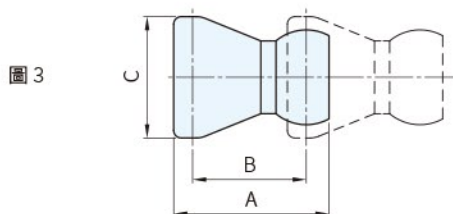

材質
POM

長接頭 品號	備註	規格	A	B	C
N001100032	圖 1	1/4"	95.5	90	16
N001100070		1/2"	97.0	88	25

雙向接頭 品號	備註	規格	A	B	C
N001100018	圖 2	1/4"	20	15	16
N001100055		1/2"	32	25	25

接頭 品號	備註	規格	A	B	C	接頭數量	總長 ≈
N001100022	圖 3	1/4"	20.5	15.0	16	10 pcs/1條	140
N001100045		3/8"	25.0	17.5	21	8 pcs/1條	
N001100057		1/2"	30.5	21.5	25	6 pcs/1條	

軟管 品號	備註	規格	總長 ≈
N001100030	圖 4	1/4"	15 m
N001100069		1/2"	
N001100052		3/8"	

PS) 備註

- 長接頭、雙向接頭包裝：2個/1包；
接頭包裝：2條/1包
- 組裝工具請參考P.545

訂貨： 交期： 天
N001100032