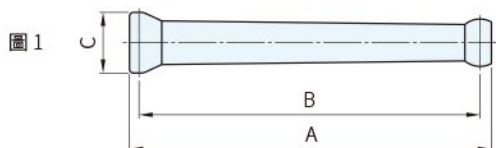

材質
POM

長接頭 品號	備註	規格	A	B	C
N001100032	圖 1	1/4"	95.5	90	16
N001100070		1/2"	97.0	88	25

雙向接頭 品號	備註	規格	A	B	C
N001100018	圖 2	1/4"	20	15	16
N001100055		1/2"	32	25	25

接頭 品號	備註	規格	A	B	C	接頭數量	總長 ≈
N001100022	圖 3	1/4"	20.5	15.0	16	10 pcs/1條	140
N001100045		3/8"	25.0	17.5	21	8 pcs/1條	
N001100057		1/2"	30.5	21.5	25	6 pcs/1條	

軟管 品號	備註	規格	總長 ≈
N001100030	圖 4	1/4"	15 m
N001100069		1/2"	
N001100052		3/8"	

PS) 備註

- 長接頭、雙向接頭包裝：2個/1包；
接頭包裝：2條/1包
- 組裝工具請參考P.545

訂貨： 交期： 天
N001100032