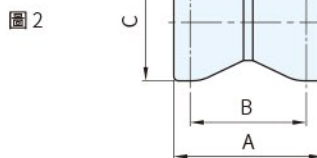

材質
POM

長接頭 品號	備註	規格	A	B	C
N001100032	圖 1	1/4"	95.5	90	16
N001100070		1/2"	97.0	88	25

雙向接頭 品號	備註	規格	A	B	C
N001100018	圖 2	1/4"	20	15	16
N001100055		1/2"	32	25	25

接頭 品號	備註	規格	A	B	C	接頭數量	總長 ≈
N001100022	圖 3	1/4"	20.5	15.0	16	10 pcs/1條	140
N001100045		3/8"	25.0	17.5	21	8 pcs/1條	
N001100057		1/2"	30.5	21.5	25	6 pcs/1條	

軟管 品號	備註	規格	總長 ≈
N001100030	圖 4	1/4"	15 m
N001100069		1/2"	
N001100052		3/8"	

PS) 備註

- 長接頭、雙向接頭包裝：2個/1包；
接頭包裝：2條/1包
- 組裝工具請參考P.545

訂貨： 交期： 天
N001100032