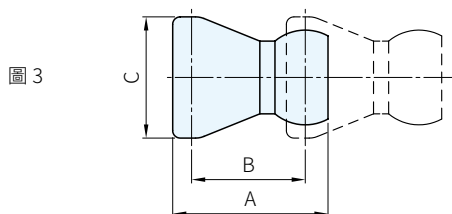

材質
POM

長接頭 品號	型號	備註	規格	A	B	C
N001100032	NK82221	圖 1	1/4 "	95.5	90	16
N001100070	NK84441		1/2 "	97.0	88	25

雙向接頭 品號	型號	備註	規格	A	B	C
N001100018	NK82011	圖 2	1/4 "	20	15	16
N001100055	NK84011		1/2 "	32	25	25

接頭 品號	型號	備註	規格	A	B	C	接頭數量	總長 ≈
N001100022	NK82021	圖 3	1/4 "	20.5	15.0	16	10 pcs/1條	140
N001100045	NK83031		3/8 "	25.0	17.5	21	8 pcs/1條	
N001100057	NK84041		1/2 "	30.5	21.5	25	6 pcs/1條	

軟管 品號	型號	備註	規格	總長 ≈
N001100030	NK82051	圖 4	1/4 "	15 m
N001100069	NK84081		1/2 "	
N001100052	NK83071		3/8 "	

PS. 備註

- 長接頭、雙向接頭包裝：2個 / 1包；
接頭包裝：2條 / 1包
- 組裝工具請參考P.1453

訂貨： 交期：
N001100032