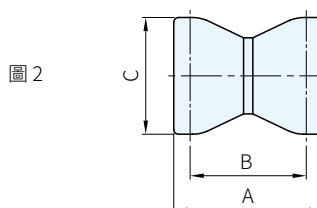

材質
POM

長接頭 品號	型號	備註	規格	A	B	C
N001100032	NK82221	圖 1	1/4 "	95.5	90	16
N001100070	NK84441		1/2 "	97.0	88	25

雙向接頭 品號	型號	備註	規格	A	B	C
N001100018	NK82011	圖 2	1/4 "	20	15	16
N001100055	NK84011		1/2 "	32	25	25

接頭 品號	型號	備註	規格	A	B	C	接頭數量	總長 ≈
N001100022	NK82021	圖 3	1/4 "	20.5	15.0	16	10 pcs/1條	140
N001100045	NK83031		3/8 "	25.0	17.5	21	8 pcs/1條	
N001100057	NK84041		1/2 "	30.5	21.5	25	6 pcs/1條	

軟管 品號	型號	備註	規格	總長 ≈
N001100030	NK82051	圖 4	1/4 "	15 m
N001100069	NK84081		1/2 "	
N001100052	NK83071		3/8 "	

PS. 備註

- 長接頭、雙向接頭包裝：2個 / 1包；
接頭包裝：2條 / 1包
- 組裝工具請參考P.1453

訂貨： 交期：
N001100032