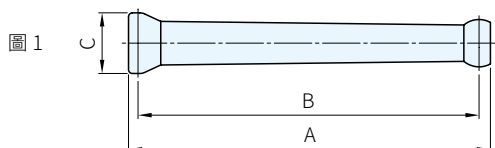

材質
POM

長接頭 品號	型號	備註	規格	A	B	C
N001100032	NK82221	圖 1	1/4 "	95.5	90	16
N001100070	NK84441		1/2 "	97.0	88	25

雙向接頭 品號	型號	備註	規格	A	B	C
N001100018	NK82011	圖 2	1/4 "	20	15	16
N001100055	NK84011		1/2 "	32	25	25

接頭 品號	型號	備註	規格	A	B	C	接頭數量	總長 ≈
N001100022	NK82021	圖 3	1/4 "	20.5	15.0	16	10 pcs/1條	140
N001100045	NK83031		3/8 "	25.0	17.5	21	8 pcs/1條	
N001100057	NK84041		1/2 "	30.5	21.5	25	6 pcs/1條	

軟管 品號	型號	備註	規格	總長 ≈
N001100030	NK82051	圖 4	1/4 "	15 m
N001100069	NK84081		1/2 "	
N001100052	NK83071		3/8 "	

PS. 備註

- 長接頭、雙向接頭包裝：2個 / 1包；
接頭包裝：2條 / 1包
- 組裝工具請參考P.1453

訂貨： 交期：
N001100032