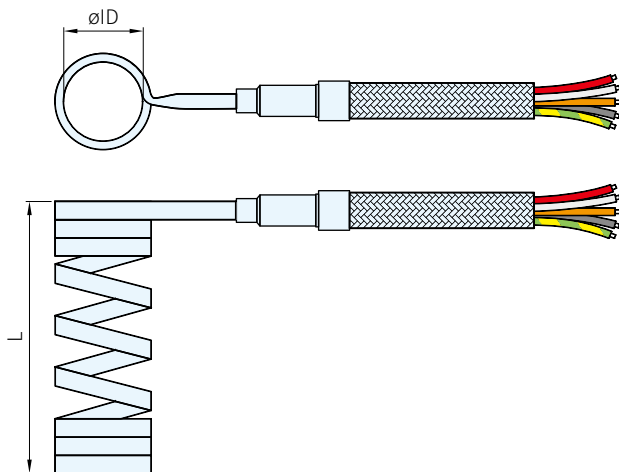

熱澆道專用

長度公差	± 2 %
瓦特數公差	± 10 %
電阻	± 10 %
最高電壓	400 V
絕緣(冷1000V)	> 5 MΩ
微漏電流	< 0.5 mA
套管允許最高工作溫度	750 °C

TYPE	L	瓦特數 (W)	感溫線選擇	ID	電壓 (V)
KH15	32	250	J K	15.90 ^{-0.05} _{-0.20}	230
	51	400			
	64	400			
	76	450			
	89	450			
	114	480			
	140	500			
	165	600			
	190	600			
	216	630			
254	630				
KH40	30	350		19.05 ^{-0.10} _{-0.30}	
	60	450			
	90	480			
	120	550			
KH20	55	450		22.20 ^{-0.10} _{-0.30}	
	67	480			
	80	480			
	93	550			
	105	550			
	131	630			
	156	750			
	182	750			
	207	800			
232	850				
KH25	63	600	31.75 ^{-0.10} _{-0.30}		
	89	700			
	114	850			
	140	1050			
	216	1350			

Ps. 備註

- 單位：mm
- 內附PTFE絕緣導線
- 本產品通過CE認證

訂貨： TYPE - L - 瓦特數 - 感溫線選擇

KH15 - 32 - 250 (無感溫線)

KH15 - 32 - 250 - J (有感溫線)

交期：請洽詢