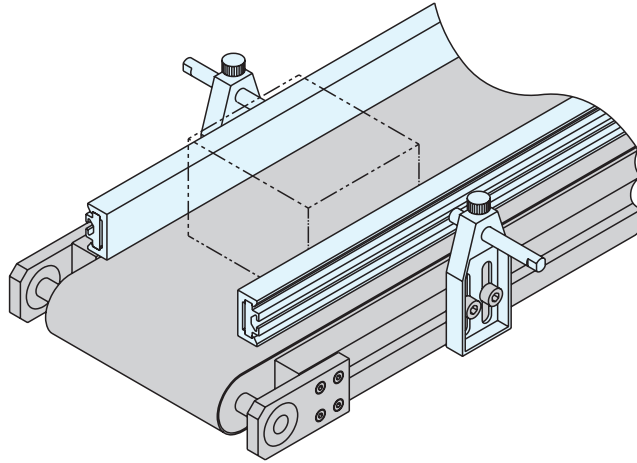

Sp. 特長

- 防止搬送輸送帶的工作物脫落用之，導位和安裝配件之標準化
- 適合各種工作物之導位寬度和高度的調整

Ex. 使用例