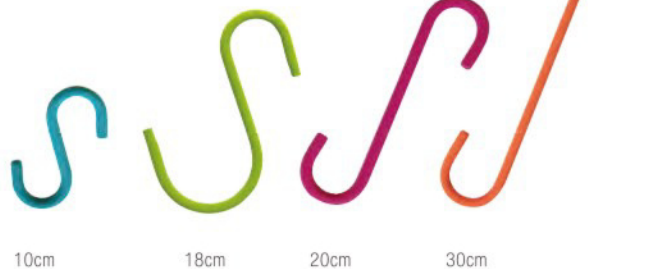

軟質包覆S型掛勾

圖片																																
	黑	象牙	藍	綠	紫	粉紅	黃	橘																								
品名	10cm/耐重6kg			18cm/耐重8kg				20cm/耐重12kg				30cm/耐重6kg																				
顏色	黑	象牙	藍	綠	紫	粉紅	黃	橘	黑	象牙	藍	綠	紫	粉紅	黃	橘	黑	象牙	藍	綠	紫	粉紅	黃	橘	黑	象牙	藍	綠	紫	粉紅	黃	橘
品號	TCB-SS-100	TCB-SS-101	TCB-SS-102	TCB-SS-103	TCB-SS-104	TCB-SS-105	TCB-SS-112	TCB-SS-113	TCB-SS-124	TCB-SS-125	TCB-SS-126	TCB-SS-127	TCB-SS-128	TCB-SS-129	TCB-SS-130	TCB-SS-131	TCB-SS-106	TCB-SS-107	TCB-SS-108	TCB-SS-109	TCB-SS-110	TCB-SS-111	TCB-SS-114	TCB-SS-115	TCB-SS-116	TCB-SS-117	TCB-SS-118	TCB-SS-119	TCB-SS-120	TCB-SS-121	TCB-SS-122	TCB-SS-123
尺寸(mm) LxWxφ	長110×寬70×直徑8			長180×寬105×直徑8				長200×寬70×直徑8				長305×寬70×直徑8																				
重量(g)	26			59				37				50																				
材質	NBR(發泡橡膠)、鐵																															

可彎式萬用勾

圖片																
	黑	象牙	藍	綠	紫	粉紅	黃	橘								
品名	可彎式萬用勾30cm				可彎式萬用勾40cm											
顏色	黑	象牙	藍	綠	紫	粉紅	黃	橘	黑	象牙	藍	綠	紫	粉紅	黃	橘
品號	TCB-KR-01	TCB-KR-02	TCB-KR-03	TCB-KR-04	TCB-KR-05	TCB-KR-06	TCB-KR-07	TCB-KR-08	TCB-KR-09	TCB-KR-10	TCB-KR-11	TCB-KR-12	TCB-KR-13	TCB-KR-14	TCB-KR-15	TCB-KR-16
尺寸(mm) Lxφ	長300×直徑10				長400×直徑10											
重量(g)	37				50											
材質	NBR(發泡橡膠)、鋁線				NBR(發泡橡膠)、鋁線											

特色

- 運用巧思，可自由彎曲使用
- 適用於櫥櫃門把、門窗等處
- 車內、推車及各式場所，吊掛超方便
- 耐重量：5公斤以內

訂貨：  交期：    
 TCB-SS-100