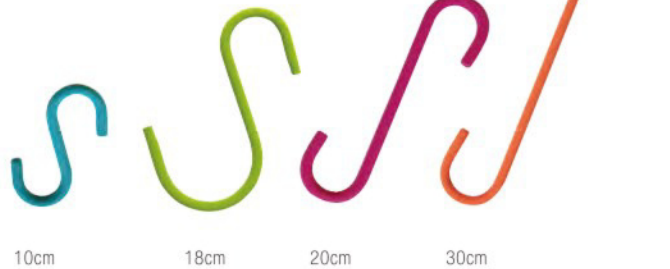

軟質包覆S型掛勾

圖片																																
	黑	象牙	藍	綠	紫	粉紅	黃	橘																								
品名	10cm/耐重6kg			18cm/耐重8kg				20cm/耐重12kg				30cm/耐重6kg																				
顏色	黑	象牙	藍	綠	紫	粉紅	黃	橘	黑	象牙	藍	綠	紫	粉紅	黃	橘	黑	象牙	藍	綠	紫	粉紅	黃	橘	黑	象牙	藍	綠	紫	粉紅	黃	橘
品號	TCB-SS-100	TCB-SS-101	TCB-SS-102	TCB-SS-103	TCB-SS-104	TCB-SS-105	TCB-SS-112	TCB-SS-113	TCB-SS-124	TCB-SS-125	TCB-SS-126	TCB-SS-127	TCB-SS-128	TCB-SS-129	TCB-SS-130	TCB-SS-131	TCB-SS-106	TCB-SS-107	TCB-SS-108	TCB-SS-109	TCB-SS-110	TCB-SS-111	TCB-SS-114	TCB-SS-115	TCB-SS-116	TCB-SS-117	TCB-SS-118	TCB-SS-119	TCB-SS-120	TCB-SS-121	TCB-SS-122	TCB-SS-123
尺寸(mm) LxWxφ	長110×寬70×直徑8				長180×寬105×直徑8				長200×寬70×直徑8				長305×寬70×直徑8																			
重量(g)	26				59				37				50																			
材質	NBR(發泡橡膠)、鐵																															

可彎式萬用勾

圖片																
	黑	象牙	藍	綠	紫	粉紅	黃	橘								
品名	可彎式萬用勾30cm				可彎式萬用勾40cm											
顏色	黑	象牙	藍	綠	紫	粉紅	黃	橘	黑	象牙	藍	綠	紫	粉紅	黃	橘
品號	TCB-KR-01	TCB-KR-02	TCB-KR-03	TCB-KR-04	TCB-KR-05	TCB-KR-06	TCB-KR-07	TCB-KR-08	TCB-KR-09	TCB-KR-10	TCB-KR-11	TCB-KR-12	TCB-KR-13	TCB-KR-14	TCB-KR-15	TCB-KR-16
尺寸(mm) Lxφ	長300×直徑10				長400×直徑10											
重量(g)	37				50											
材質	NBR(發泡橡膠)、鋁線															

特色

- 運用巧思, 可自由彎曲使用
- 適用於櫥櫃門把、門窗等處
- 車內、推車及各式場所, 吊掛超方便
- 耐重量: 5公斤以內

訂貨: 交期:

TCB-SS-100