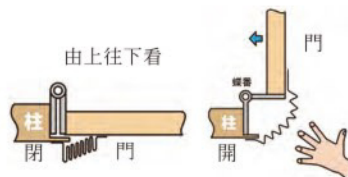

邊縫斜面軟墊

品名	淺木紋門檻安全軟墊						
圖片							
品號	TCB-590 S	TCB-591 M	TCB-592 L	TCB-593 2L	TCB-594 3L	TCB-595 4L	
尺寸(mm) W×H×L	寬40×高15×長40	寬50×高20×長50	寬70×高30×長70	寬90×高40×長90	寬100×高50×長100	寬100×高60×長100	
重量(g)	2	3	5	13	14	15	
材質	EVA樹脂、壓克力系黏膠						

門縫安全護條2入

特色

- 張貼於門內側的門縫，防止手指被夾傷
- 張貼堵住縫隙，可阻擋異物進入

用途

- 門縫安全防護、阻擋異物進入

安裝方法

- 附有專用雙面膠(已張貼於商品上)

品名	門縫安全護條	
圖片		
品號	TCB-YS-01 白	TCB-YS-02 茶
數量	2個/包	
尺寸(mm) W×H×L	寬215×高15×長440	
伸縮寬(mm)	150	
重量(g)	60	
材質	PVC/壓克力系黏膠	

超強力反射貼紙(圓點)8入

特色

- 超強的反射效果
- 黏貼形式，安裝超簡單

用途

- 喚起注意的反射貼標

安裝方法

- 貼紙形式

品名	超強力反射貼紙(圓點)				
圖片					
品號	TCB-HT-102 4色	TCB-HT-103 綠	TCB-HT-104 黃	TCB-HT-105 紅	TCB-HT-106 銀
數量	8個/包				
尺寸(mm)	直徑28mm				
重量(g)	18				
材質	PVC/壓克力系黏膠				