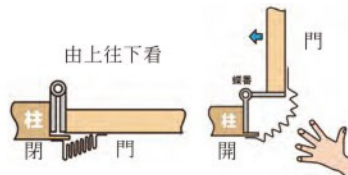

邊縫斜面軟墊

品名	淺木紋門檻安全軟墊					
圖片						
品號	TCB-590 S	TCB-591 M	TCB-592 L	TCB-593 2L	TCB-594 3L	TCB-595 4L
尺寸(mm) W×H×L	寬40×高15×長40	寬50×高20×長50	寬70×高30×長70	寬90×高40×長90	寬100×高50×長100	寬100×高60×長100
重量(g)	2	3	5	13	14	15
材質	EVA樹脂、壓克力系黏膠					

門縫安全護條2入

特色

- 張貼於門內側的門縫，防止手指被夾傷
- 張貼堵住縫隙，可阻擋異物進入

用途

- 門縫安全防護、阻擋異物進入

安裝方法

- 附有專用雙面膠(已張貼於商品上)

品名	門縫安全護條	
圖片		
品號	TCB-YS-01 白	TCB-YS-02 茶
數量	2個/包	
尺寸(mm) W×H×L	寬215×高15×長440	
伸縮寬(mm)	150	
重量(g)	60	
材質	PVC/壓克力系黏膠	

超強力反射貼紙(圓點)8入

特色

- 超強的反射效果
- 黏貼形式，安裝超簡單

用途

- 喚起注意的反射貼標

安裝方法

- 貼紙形式

品名	超強力反射貼紙(圓點)				
圖片					
品號	TCB-HT-102 4色	TCB-HT-103 綠	TCB-HT-104 黃	TCB-HT-105 紅	TCB-HT-106 銀
數量	8個/包				
尺寸(mm)	直徑28mm				
重量(g)	18				
材質	PVC/壓克力系黏膠				