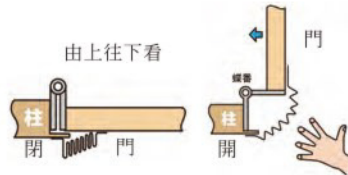

邊縫斜面軟墊

品名	淺木紋門檻安全軟墊					
圖片						
品號	TCB-590 S	TCB-591 M	TCB-592 L	TCB-593 2L	TCB-594 3L	TCB-595 4L
尺寸(mm) W×H×L	寬40×高15×長40	寬50×高20×長50	寬70×高30×長70	寬90×高40×長90	寬100×高50×長100	寬100×高60×長100
重量(g)	2	3	5	13	14	15
材質	EVA樹脂、壓克力系黏膠					

門縫安全護條2入

特色

- 張貼於門內側的門縫，防止手指被夾傷
- 張貼堵住縫隙，可阻擋異物進入

用途

- 門縫安全防護、阻擋異物進入

安裝方法

- 附有專用雙面膠(已張貼於商品上)

品名	門縫安全護條	
圖片		
品號	TCB-YS-01 白	TCB-YS-02 茶
數量	2個/包	
尺寸(mm) W×H×L	寬215×高15×長440	
伸縮寬(mm)	150	
重量(g)	60	
材質	PVC/壓克力系黏膠	