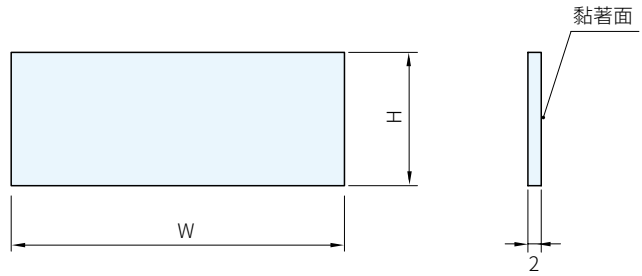

RoHS

材質	顏色
透明壓克力	底白色

文字段數：1

1246AbCd

文字段數：2

1246
AbCd

文字段數	H	W	TYPE	D 一段文字	K 文字顏色	文字段數	H	W	TYPE	D 一段文字	K 文字顏色	F 二段文字	K 文字顏色
1	8	30	MET03008-1	<input type="checkbox"/>	B (黑) R (紅)	2	15	40	MET04015-2	<input type="checkbox"/>	B (黑) R (紅)	<input type="checkbox"/>	B (黑) R (紅)
		30	MET03010-1					45	MET04515-2				
		35	MET03510-1					50	MET05015-2				
		40	MET04010-1					60	MET06015-2				
		50	MET05010-1					64	MET06415-2				
	15	40	MET04015-1				20	40	MET04020-2				
		45	MET04515-1					50	MET05020-2				
		50	MET05015-1					60	MET06020-2				
		60	MET06015-1					80	MET08020-2				
		64	MET06415-1					120	MET12020-2				
	20	40	MET04020-1				25	120	MET12025-2				
		50	MET05020-1					150	MET15025-2				
		60	MET06020-1					200	MET20025-2				
		80	MET08020-1					250	MET25025-2				
		120	MET12020-1					150	MET15030-2				
	25	120	MET12025-1			30	200	MET20030-2					
		150	MET15025-1				250	MET25030-2					
		200	MET20025-1				300	MET30030-2					
		250	MET25025-1				35	60	MET06035-2				
		150	MET15030-1					100	MET10035-2				
	200	MET20030-1	150			MET15035-2							
	250	MET25030-1	200			MET20035-2							
	300	MET30030-1	250			MET25035-2							
	30	60	MET06035-1			35	300	MET30035-2					
		100	MET10035-1				60	MET06035-2					
		150	MET15035-1					100	MET10035-2				
		200	MET20035-1					150	MET15035-2				
		250	MET25035-1					200	MET20035-2				
	35	200	MET20035-1			60		MET06035-2					
		250	MET25035-1				100	MET10035-2					
		300	MET30035-1				150	MET15035-2					
		60	MET06035-1				200	MET20035-2					
		100	MET10035-1				250	MET25035-2					