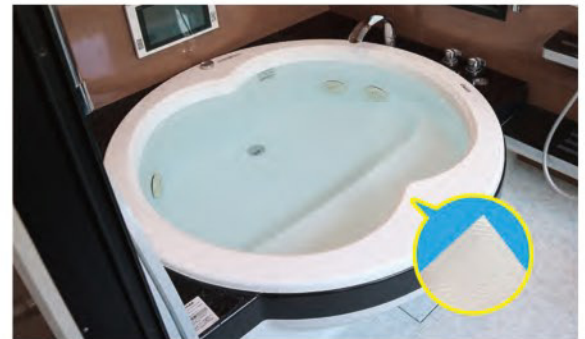

防水強力止滑膠帶

品名	強力止滑膠帶(5M)	
圖片		
品號	TCB-ST-42	透明
尺寸(mm) W×L	寬50×5M	
材質	PEVA、壓克力黏膠	

特色

- ・黏貼形式，安裝簡單！
- ・具防水功能
- ・可貼於浴室、浴缸或各式濕滑場所，防止意外發生
- ・表層為「菱形凹凸」強力止滑
- ・附有背膠，輕鬆黏貼不殘膠
- ・半透明材質，不影響整體美觀風格

適用場所

- ・各式濕滑場所皆適用

安裝方法

- ・附有背膠，直接黏貼即可

防水止滑貼條

特色

- ・黏貼形式，安裝簡單！
- ・具防水功能
- ・可貼於浴室、浴缸或各式濕滑場所，防止意外發生
- ・表層為「菱形凹凸」強力止滑
- ・附有背膠，輕鬆黏貼不殘膠
- ・半透明材質，不影響整體美觀風格

適用場所

- ・各式濕滑場所皆適用

安裝方法

- ・附有背膠，直接黏貼即可

品名	防水止滑貼條38cm(6入)		防水止滑貼條25cm(6入)	
品號	TCB-ST-43	透明	TCB-ST-44	透明
尺寸(mm) W×L	寬20×長380		寬20×長250	
材質	PEVA、壓克力系黏膠		PEVA、壓克力系黏膠	

訂貨： 交期：
TCB-ST-42