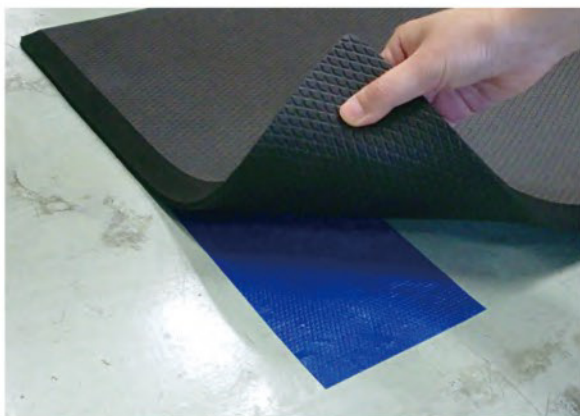

巧拼足腰減壓踏墊

特色

- 高柔軟彈性素材,可減輕體重的負擔
- 耐油、防水,吸水率1%以下
- 強韌耐用,不易切斷切屑
- 四周圍做45度斜邊加工
- 可依需求拼裝需要的長度
- 一個延伸片,長度可增加820mm

用途

- 可減輕久站工作疲勞
- 製品掉落的緩衝保護
- 有效隔離冰冷地氣,防止腳底冰冷

品名	巧拼足腰減壓踏墊(基本2片)		巧拼足腰減壓踏墊(延長片)	
圖片				
品號	TCB-AM-07	黑	TCB-AM-08	黑
尺寸(mm) W×T×L	寬495×厚17×長1700		寬495×厚17×長870	
重量(g)	1800		900	
材質	NBR		NBR	
附加品	足腰減壓踏墊固定貼2片 (請貼於拼裝處及兩端位置)		足腰減壓踏墊固定貼1片 (請貼於延長片底部位置)	

Ps. 備註

- 固定貼張貼位置/內附2片固定貼,請裁剪突出部分,剪裁後的固定貼請分別貼於拼裝處及兩端位置(3處)

足腰減壓踏墊固定貼

SP. 特色

- 黏著力較低的固定貼
- 髒污只需用水沖洗就能恢復黏性(建議不須使用洗劑)

Wa. 注意

- 不建議使用於有水及油的環境

品名	足腰減壓踏墊固定貼	
圖片		
品號	TCB-AM-09	藍
尺寸(mm) W×T×L	寬125×厚0.5×長750	
重量(g)	40	
材質	PP/PU	