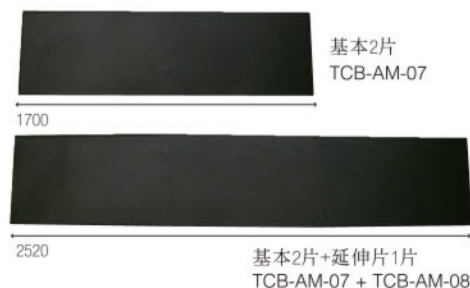

巧拼足腰減壓踏墊

特色

- 高柔軟彈性素材,可減輕體重的負擔
- 耐油、防水,吸水率1%以下
- 強韌耐用,不易切斷切屑
- 四周圍做45度斜邊加工
- 可依需求拼裝需要的長度
- 一個延伸片,長度可增加820mm

用途

- 可減輕久站工作疲勞
- 製品掉落的緩衝保護
- 有效隔離冰冷地氣,防止腳底冰冷

品名	巧拼足腰減壓踏墊(基本2片)		巧拼足腰減壓踏墊(延長片)	
圖片				
品號	TCB-AM-07	黑	TCB-AM-08	黑
尺寸(mm) W×T×L	寬495×厚17×長1700		寬495×厚17×長870	
重量(g)	1800		900	
材質	NBR		NBR	
附加品	足腰減壓踏墊固定貼2片 (請貼於拼裝處及兩端位置)		足腰減壓踏墊固定貼1片 (請貼於延長片底部位置)	

Ps. 備註

- 固定貼張貼位置/內附2片固定貼,請裁剪突出部分,剪裁後的固定貼請分別貼於拼裝處及兩端位置(3處)

足腰減壓踏墊固定貼

SP. 特色

- 黏著力較低的固定貼
- 髒污只需用水沖洗就能恢復黏性(建議不須使用洗劑)

Wa. 注意

- 不建議使用於有水及油的環境

品名	足腰減壓踏墊固定貼	
圖片		
品號	TCB-AM-09	藍
尺寸(mm) W×T×L	寬125×厚0.5×長750	
重量(g)	40	
材質	PP/PU	