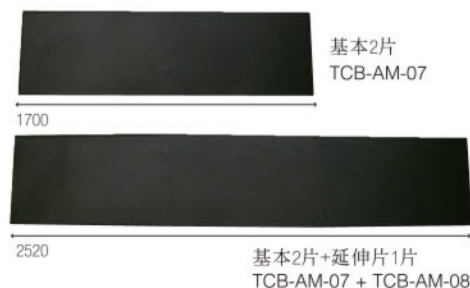

品名	巧拼足腰減壓踏墊(基本2片)		巧拼足腰減壓踏墊(延長片)	
圖片				
品號	TCB-AM-07	黑	TCB-AM-08	黑
尺寸(mm) W×T×L	寬495×厚17×長1700		寬495×厚17×長870	
重量(g)	1800		900	
材質	NBR		NBR	
附加品	足腰減壓踏墊固定貼2片 (請貼於拼裝處及兩端位置)		足腰減壓踏墊固定貼1片 (請貼於延長片底部位置)	

Ps. 備註

- 固定貼張貼位置/內附2片固定貼,請裁剪突出部分,剪裁後的固定貼請分別貼於拼裝處及兩端位置(3處)