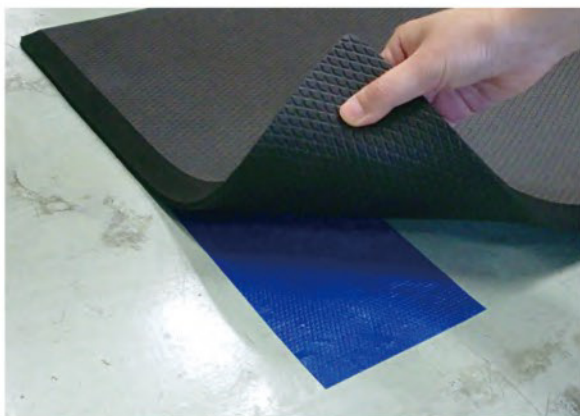

足腰減壓踏墊固定貼

SP. 特色

- 黏著力較低的固定貼
- 髒污只需用水沖洗就能恢復黏性(建議不須使用洗劑)

Wa. 注意

- 不建議使用於有水及油的環境

品名	足腰減壓踏墊固定貼	
圖片		
品號	TCB-AM-09	藍
尺寸(mm) W×T×L	寬125×厚0.5×長750	
重量(g)	40	
材質	PP/PU	

訂貨： 交期：
TCB-AM-07