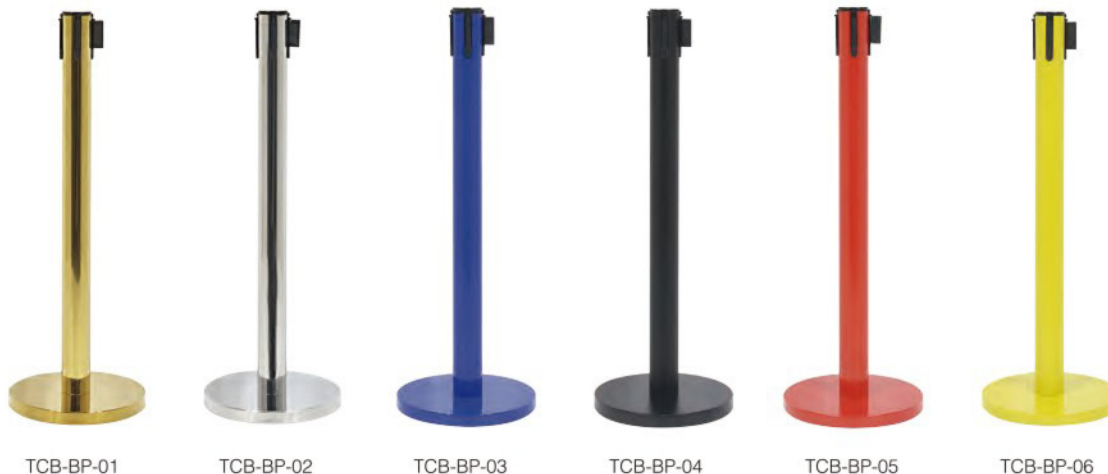

伸縮帶圍欄柱

扣上或取下都超簡單

取下伸縮帶時,只需同時按壓鎖定鈕並往上拉即可

底座與桿子,只需一根螺絲固定即可  
※請使用扳手

特色

- 附有2m自動捲收伸縮帶
- 全6色,適用於各種不同場所

藍、黑、紅、黃的伸縮帶與桿子即底座相同顏色  
亮金、亮吟的伸縮帶為黑色

品名	伸縮帶圍欄柱	
圖片		
品號	TCB-BP-01	亮金(黑)
	TCB-BP-02	亮銀(黑)
	TCB-BP-03	藍(藍)
	TCB-BP-04	黑(黑)
	TCB-BP-05	紅(紅)
	TCB-BP-06	黃(黃)
尺寸(mm) W×H	寬300×高850	
桿子外徑(mm)	63	
伸縮帶尺寸(mm)	寬47×長2000	
重量(g)	6500	
材質	電鍍鐵、石、尼龍	

伸縮帶固定片

特色

- 伸縮帶前端可固定於壁面
- 固定處為鐵製物時,利用磁性吸附安裝,其它材質時,可用螺絲(另購)安裝

用途

- 可將伸縮帶前端固定於壁面

安裝方式法

- 磁性吸附或螺絲固定(另購)

品名	伸縮帶固定片
圖片	
品號	TCB-BA-01
尺寸(mm) W×H×L	寬14×高9×長99
重量(g)	19
材質	PP、磁石