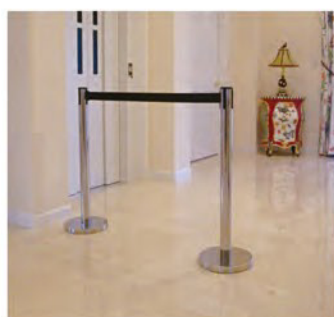

伸縮帶圍欄柱

扣上或取下都超簡單

取下伸縮帶時,只需同時按壓鎖定鈕並往上拉即可

底座與桿子,只需一根螺絲固定即可
※請使用扳手

特色

- 附有2m自動捲收伸縮帶
- 全6色,適用於各種不同場所

藍、黑、紅、黃的伸縮帶與桿子即底座相同顏色
亮金、亮吟的伸縮帶為黑色

品名	伸縮帶圍欄柱	
圖片		
品號	TCB-BP-01	亮金(黑)
	TCB-BP-02	亮銀(黑)
	TCB-BP-03	藍(藍)
	TCB-BP-04	黑(黑)
	TCB-BP-05	紅(紅)
	TCB-BP-06	黃(黃)
尺寸(mm) W×H	寬300×高850	
桿子外徑(mm)	63	
伸縮帶尺寸(mm)	寬47×長2000	
重量(g)	6500	
材質	電鍍鐵、石、尼龍	

伸縮帶固定片

特色

- 伸縮帶前端可固定於壁面
- 固定處為鐵製物時,利用磁性吸附安裝,其它材質時,可用螺絲(另購)安裝

用途

- 可將伸縮帶前端固定於壁面

安裝方式法

- 磁性吸附或螺絲固定(另購)

品名	伸縮帶固定片
圖片	
品號	TCB-BA-01
尺寸(mm) W×H×L	寬14×高9×長99
重量(g)	19
材質	PP、磁石