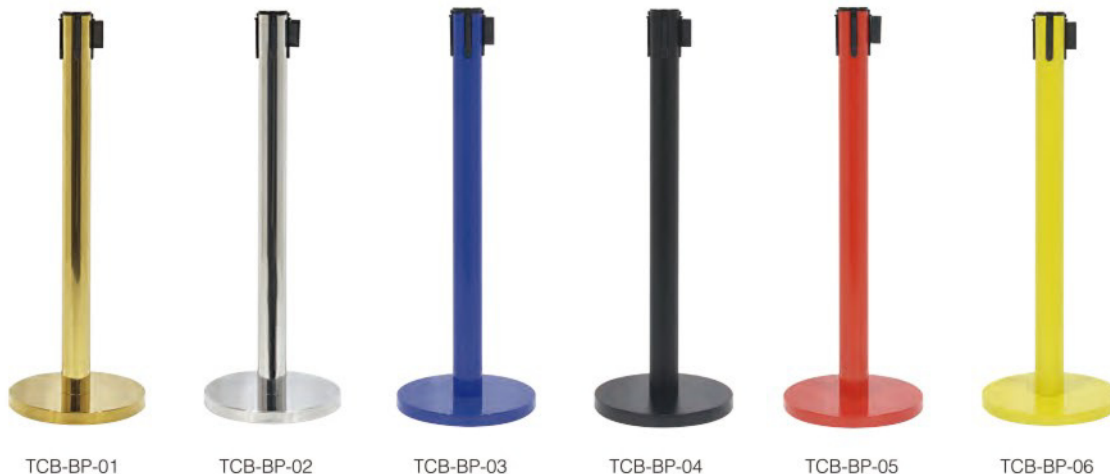

伸縮帶圍欄柱

扣上或取下都超簡單

取下伸縮帶時,只需同時按壓鎖定鈕並往上拉即可

底座與桿子,只需一根螺絲固定即可
※請使用扳手

特色

- 附有2m自動捲收伸縮帶
- 全6色,適用於各種不同場所

藍、黑、紅、黃的伸縮帶與桿子即底座相同顏色
亮金、亮吟的伸縮帶為黑色

品名	伸縮帶圍欄柱	
圖片		
品號	TCB-BP-01	亮金(黑)
	TCB-BP-02	亮銀(黑)
	TCB-BP-03	藍(藍)
	TCB-BP-04	黑(黑)
	TCB-BP-05	紅(紅)
	TCB-BP-06	黃(黃)
尺寸(mm) W×H	寬300×高850	
桿子外徑(mm)	63	
伸縮帶尺寸(mm)	寬47×長2000	
重量(g)	6500	
材質	電鍍鐵、石、尼龍	

伸縮帶固定片

特色

- 伸縮帶前端可固定於壁面
- 固定處為鐵製物時,利用磁性吸附安裝,其它材質時,可用螺絲(另購)安裝

用途

- 可將伸縮帶前端固定於壁面

安裝方式法

- 磁性吸附或螺絲固定(另購)

品名	伸縮帶固定片
圖片	
品號	TCB-BA-01
尺寸(mm) W×H×L	寬14×高9×長99
重量(g)	19
材質	PP、磁石