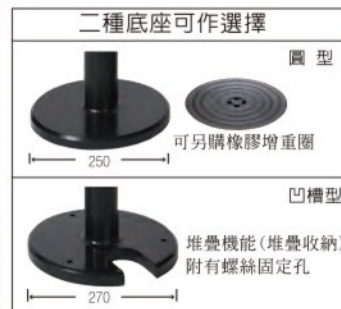

軟質橡膠圍欄柱

特色

- 桿子使用超柔軟高彈性橡膠素材
- 被車輛等碰撞也不易損壞

柔軟橡膠，碰撞時不易刮傷車身

桿子上方形狀，鏈條容易懸掛

品名	軟質橡膠圍欄柱80cm			軟質橡膠圍欄柱120cm		
圖片						
底座選擇	圓型底座	凹槽型底座	顏色	圓型底座	凹槽型底座	顏色
品號	TCB-GP-01	TCB-GP-01K	紅	TCB-GP-03	TCB-GP-03K	黑/黃
	TCB-GP-02	TCB-GP-02K	黃	TCB-GP-04	TCB-GP-04K	藍/白
				TCB-GP-05	TCB-GP-05K	紅/白
尺寸(mm) W×H	寬250×高880			寬250×高1280		
桿子外徑(mm)	60			60		
重量(g)	2130			2340		
材質	PU、橡膠、玻璃纖維、PVC					

軟質PU圍欄柱

特色

- 使用戶外適用的PU材質
- 桿子使用超柔軟高彈性素材
- 被車輛等碰撞也不容易損壞

戶外或有水氣的地方，適用(PU材質)

品名	軟質PU圍欄柱80cm		軟質PU圍欄柱120cm		軟質PU圍欄柱80cm(銀色)	
圖片						
底座選擇	圓型底座	凹槽型底座	顏色	圓型底座	凹槽型底座	顏色
品號	TCB-GP-11	TCB-GP-11K	黑/黃	TCB-GP-13	TCB-GP-13K	黑/黃
	TCB-GP-12	TCB-GP-12K	紅/白	TCB-GP-14	TCB-GP-14K	紅/白
尺寸(mm) W×H	寬250×高880		寬250×高880		寬250×高880	
桿子外徑(mm)	60		60		60	
重量(g)	2180		2420		2200	
材質	PU、橡膠、玻璃纖維、PVC					

圓型底座專用增重圈

特色

- 適用軟質橡膠圍欄柱及軟質PU圍欄柱(限圓型底座專用)
- 加裝於圓型底座上方即可
- ※凹槽型底座無法適用

【斷面圖】

品名	圓型底座專用增重圈
圖片	
品號	TCB-GW-01
尺寸(mm)	直徑360×高39
重量(g)	2200
材質	橡膠

訂貨： 品號 交期： 請洽詢
TCB-GP-01