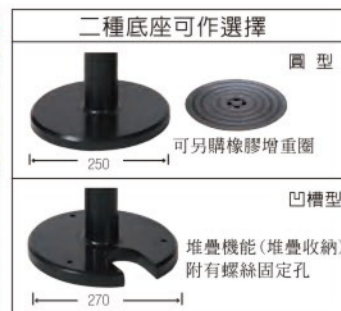

軟質橡膠圍欄柱

特色

- 桿子使用超柔軟高彈性橡膠素材
- 被車輛等碰撞也不易損壞

柔軟橡膠，碰撞時不易刮傷車身

桿子上方形狀，鏈條容易懸掛

品名	軟質橡膠圍欄柱80cm			軟質橡膠圍欄柱120cm		
圖片						
底座選擇	圓型底座	凹槽型底座	顏色	圓型底座	凹槽型底座	顏色
品號	TCB-GP-01	TCB-GP-01K	紅	TCB-GP-03	TCB-GP-03K	黑/黃
	TCB-GP-02	TCB-GP-02K	黃	TCB-GP-04	TCB-GP-04K	藍/白
				TCB-GP-05	TCB-GP-05K	紅/白
尺寸(mm) W×H	寬250×高880			寬250×高1280		
桿子外徑(mm)	60			60		
重量(g)	2130			2340		
材質	PU、橡膠、玻璃纖維、PVC					

軟質PU圍欄柱

特色

- 使用戶外適用的PU材質
- 桿子使用超柔軟高彈性素材
- 被車輛等碰撞也不容易損壞

戶外或有水氣的地方，適用(PU材質)

品名	軟質PU圍欄柱80cm		軟質PU圍欄柱120cm		軟質PU圍欄柱80cm(銀色)	
圖片						
底座選擇	圓型底座	凹槽型底座	顏色	圓型底座	凹槽型底座	顏色
品號	TCB-GP-11	TCB-GP-11K	黑/黃	TCB-GP-13	TCB-GP-13K	黑/黃
	TCB-GP-12	TCB-GP-12K	紅/白	TCB-GP-14	TCB-GP-14K	紅/白
尺寸(mm) W×H	寬250×高880		寬250×高880		寬250×高880	
桿子外徑(mm)	60		60		60	
重量(g)	2180		2420		2200	
材質	PU、橡膠、玻璃纖維、PVC					

圓型底座專用增重圈

特色

- 適用軟質橡膠圍欄柱及軟質PU圍欄柱(限圓型底座專用)
- 加裝於圓型底座上方即可
- ※凹槽型底座無法適用

【斷面圖】

品名	圓型底座專用增重圈
圖片	
品號	TCB-GW-01
尺寸(mm)	直徑360×高39
重量(g)	2200
材質	橡膠

訂貨： 品號 交期： 請洽詢
TCB-GP-01