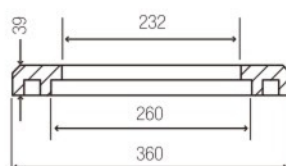

軟質橡膠圍欄柱

特色

- 桿子使用超柔軟高彈性橡膠素材
- 被車輛等碰撞也不易損壞

柔軟橡膠，碰撞時不易刮傷車身

桿子上方形狀，鏈條容易懸掛

品名	軟質橡膠圍欄柱80cm			軟質橡膠圍欄柱120cm		
圖片						
底座選擇	圓型底座	凹槽型底座	顏色	圓型底座	凹槽型底座	顏色
品號	TCB-GP-01	TCB-GP-01K	紅	TCB-GP-03	TCB-GP-03K	黑/黃
	TCB-GP-02	TCB-GP-02K	黃	TCB-GP-04	TCB-GP-04K	藍/白
				TCB-GP-05	TCB-GP-05K	紅/白
尺寸(mm) W×H	寬250×高880			寬250×高1280		
桿子外徑(mm)	60			60		
重量(g)	2130			2340		
材質	PU、橡膠、玻璃纖維、PVC					

軟質PU圍欄柱

特色

- 使用戶外適用的PU材質
- 桿子使用超柔軟高彈性素材
- 被車輛等碰撞也不容易損壞

戶外或有水氣的地方，適用(PU材質)

品名	軟質PU圍欄柱80cm		軟質PU圍欄柱120cm		軟質PU圍欄柱80cm(銀色)	
圖片						
底座選擇	圓型底座	凹槽型底座	顏色	圓型底座	凹槽型底座	顏色
品號	TCB-GP-11	TCB-GP-11K	黑/黃	TCB-GP-13	TCB-GP-13K	黑/黃
	TCB-GP-12	TCB-GP-12K	紅/白	TCB-GP-14	TCB-GP-14K	紅/白
尺寸(mm) W×H	寬250×高880		寬250×高880		寬250×高880	
桿子外徑(mm)	60		60		60	
重量(g)	2180		2420		2200	
材質	PU、橡膠、玻璃纖維、PVC					

圓型底座專用增重圈

特色

- 適用軟質橡膠圍欄柱及軟質PU圍欄柱(限圓型底座專用)
- 加裝於圓型底座上方即可
- ※凹槽型底座無法適用

【斷面圖】

品名	圓型底座專用增重圈
圖片	
品號	TCB-GW-01
尺寸(mm)	直徑360×高39
重量(g)	2200
材質	橡膠

訂貨： 品號 交期： 請洽詢
TCB-GP-01