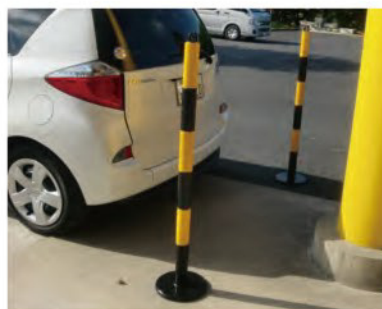

軟質橡膠圍欄柱

特色

- 桿子使用超柔軟高彈性橡膠素材
- 被車輛等碰撞也不易損壞

柔軟橡膠，碰撞時不易刮傷車身

桿子上方形狀，鏈條容易懸掛

品名	軟質橡膠圍欄柱80cm			軟質橡膠圍欄柱120cm		
圖片						
底座選擇	圓型底座	凹槽型底座	顏色	圓型底座	凹槽型底座	顏色
品號	TCB-GP-01	TCB-GP-01K	紅	TCB-GP-03	TCB-GP-03K	黑/黃
	TCB-GP-02	TCB-GP-02K	黃	TCB-GP-04	TCB-GP-04K	藍/白
				TCB-GP-05	TCB-GP-05K	紅/白
尺寸(mm) W×H	寬250×高880			寬250×高1280		
桿子外徑(mm)	60			60		
重量(g)	2130			2340		
材質	PU、橡膠、玻璃纖維、PVC					

軟質PU圍欄柱

特色

- 使用戶外適用的PU材質
- 桿子使用超柔軟高彈性素材
- 被車輛等碰撞也不容易損壞

戶外或有水氣的地方，適用(PU材質)

品名	軟質PU圍欄柱80cm		軟質PU圍欄柱120cm		軟質PU圍欄柱80cm(銀色)	
圖片						
底座選擇	圓型底座	凹槽型底座	顏色	圓型底座	凹槽型底座	顏色
品號	TCB-GP-11	TCB-GP-11K	黑/黃	TCB-GP-13	TCB-GP-13K	黑/黃
	TCB-GP-12	TCB-GP-12K	紅/白	TCB-GP-14	TCB-GP-14K	紅/白
尺寸(mm) W×H	寬250×高880		寬250×高880		寬250×高880	
桿子外徑(mm)	60		60		60	
重量(g)	2180		2420		2200	
材質	PU、橡膠、玻璃纖維、PVC					