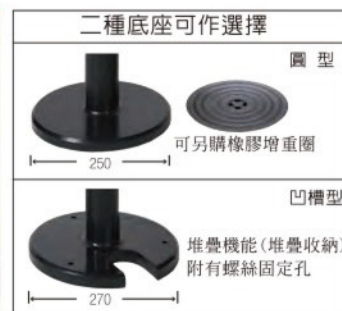

軟質橡膠圍欄柱

可做為區域分界指示

特色

- 桿子使用超柔軟高彈性橡膠素材
- 被車輛等碰撞也不易損壞

桿子上方形狀，鏈條容易懸掛

柔軟橡膠，碰撞時不易刮傷車身

品名	軟質橡膠圍欄柱80cm		軟質橡膠圍欄柱120cm	
圖片				
底座選擇	圓型底座	顏色	圓型底座	顏色
品號	TCB-GP-01	紅	TCB-GP-03	黑/黃
	TCB-GP-02	黃	TCB-GP-04	藍/白
			TCB-GP-05	紅/白
尺寸(mm) W×H	寬250×高880		寬250×高1280	
桿子外徑(mm)	60		60	
重量(g)	2130		2340	
材質	PU、橡膠、玻璃纖維、PVC			

軟質PU圍欄柱

特色

- 使用戶外適用的PU材質
- 桿子使用超柔軟高彈性素材
- 被車輛等碰撞也不容易損壞

戶外或有水氣的地方，適用(PU材質)

品名	軟質PU圍欄柱80cm		軟質PU圍欄柱120cm		軟質PU圍欄柱80cm(銀色)	
圖片						
底座選擇	圓型底座	凹槽型底座	圓型底座	凹槽型底座	圓型底座	凹槽型底座
品號	TCB-GP-11	TCB-GP-11K	黑/黃	TCB-GP-13	TCB-GP-13K	黑/黃
	TCB-GP-12	TCB-GP-12K	紅/白	TCB-GP-14	TCB-GP-14K	紅/白
尺寸(mm) W×H	寬250×高880		寬250×高880		寬250×高880	
桿子外徑(mm)	60		60		60	
重量(g)	2180		2420		2200	
材質	PU、橡膠、玻璃纖維、PVC					

圓型底座專用增重圈

特色

- 適用軟質橡膠圍欄柱及軟質PU圍欄柱(限圓型底座專用)
- 加裝於圓型底座上方即可
- ※凹槽型底座無法適用

【斷面圖】

品名	圓型底座專用增重圈
圖片	
品號	TCB-GW-01
尺寸(mm)	直徑360×高39
重量(g)	2200
材質	橡膠

訂貨： 品號 交期： 請洽詢
TCB-GP-01