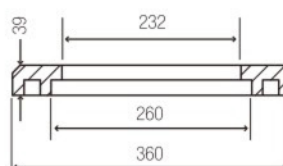

軟質橡膠圍欄柱

可做為區域分界指示

特色

- 桿子使用超柔軟高彈性橡膠素材
- 被車輛等碰撞也不易損壞

桿子上方形狀，鏈條容易懸掛

柔軟橡膠，碰撞時不易刮傷車身

品名	軟質橡膠圍欄柱80cm		軟質橡膠圍欄柱120cm	
圖片				
底座選擇	圓型底座	顏色	圓型底座	顏色
品號	TCB-GP-01	紅	TCB-GP-03	黑/黃
	TCB-GP-02	黃	TCB-GP-04	藍/白
			TCB-GP-05	紅/白
尺寸(mm) W×H	寬250×高880		寬250×高1280	
桿子外徑(mm)	60		60	
重量(g)	2130		2340	
材質	PU、橡膠、玻璃纖維、PVC			

軟質PU圍欄柱

特色

- 使用戶外適用的PU材質
- 桿子使用超柔軟高彈性素材
- 被車輛等碰撞也不容易損壞

戶外或有水氣的地方，適用(PU材質)

品名	軟質PU圍欄柱80cm		軟質PU圍欄柱120cm		軟質PU圍欄柱80cm(銀色)	
圖片						
底座選擇	圓型底座	凹槽型底座	圓型底座	凹槽型底座	圓型底座	凹槽型底座
品號	TCB-GP-11	TCB-GP-11K	黑/黃	TCB-GP-13	TCB-GP-13K	黑/黃
	TCB-GP-12	TCB-GP-12K	紅/白	TCB-GP-14	TCB-GP-14K	紅/白
尺寸(mm) W×H	寬250×高880		寬250×高880		寬250×高880	
桿子外徑(mm)	60		60		60	
重量(g)	2180		2420		2200	
材質	PU、橡膠、玻璃纖維、PVC					

圓型底座專用增重圈

特色

- 適用軟質橡膠圍欄柱及軟質PU圍欄柱(限圓型底座專用)
- 加裝於圓型底座上方即可
- ※凹槽型底座無法適用

【斷面圖】

品名	圓型底座專用增重圈
圖片	
品號	TCB-GW-01
尺寸(mm)	直徑360×高39
重量(g)	2200
材質	橡膠

訂貨： 品號 交期： 請洽詢
TCB-GP-01