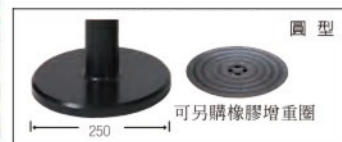

軟質橡膠圍欄柱

可做為區域分界指示

特色

- 桿子使用超柔軟高彈性橡膠素材
- 被車輛等碰撞也不易損壞

桿子上方形狀，鏈條容易懸掛

柔軟橡膠，碰撞時不易刮傷車身

品名	軟質橡膠圍欄柱80cm		軟質橡膠圍欄柱120cm	
圖片				
底座選擇	圓型底座	顏色	圓型底座	顏色
品號	TCB-GP-01	紅	TCB-GP-03	黑/黃
	TCB-GP-02	黃	TCB-GP-04	藍/白
			TCB-GP-05	紅/白
尺寸(mm) W×H	寬250×高880		寬250×高1280	
桿子外徑(mm)	60		60	
重量(g)	2130		2340	
材質	PU、橡膠、玻璃纖維、PVC			

軟質PU圍欄柱

特色

- 使用戶外適用的PU材質
- 桿子使用超柔軟高彈性素材
- 被車輛等碰撞也不容易損壞

戶外或有水氣的地方，適用(PU材質)

品名	軟質PU圍欄柱80cm		軟質PU圍欄柱120cm		軟質PU圍欄柱80cm(銀色)	
圖片						
底座選擇	圓型底座	凹槽型底座	圓型底座	凹槽型底座	圓型底座	凹槽型底座
品號	TCB-GP-11	TCB-GP-11K	黑/黃	TCB-GP-13	TCB-GP-13K	黑/黃
	TCB-GP-12	TCB-GP-12K	紅/白	TCB-GP-14	TCB-GP-14K	紅/白
尺寸(mm) W×H	寬250×高880		寬250×高880		寬250×高880	
桿子外徑(mm)	60		60		60	
重量(g)	2180		2420		2200	
材質	PU、橡膠、玻璃纖維、PVC					