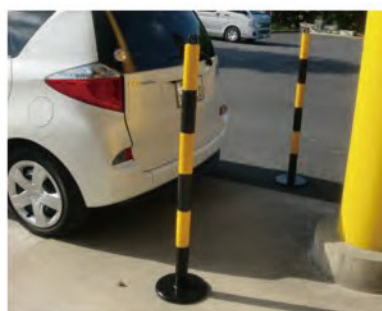

軟質橡膠圍欄柱

可做為區域分界指示

特色

- 桿子使用超柔軟高彈性橡膠素材
- 被車輛等碰撞也不易損壞

桿子上方形狀，鏈條容易懸掛

柔軟橡膠，碰撞時不易刮傷車身

品名	軟質橡膠圍欄柱80cm		軟質橡膠圍欄柱120cm	
圖片				
底座選擇	圓型底座	顏色	圓型底座	顏色
品號	TCB-GP-01	紅	TCB-GP-03	黑/黃
	TCB-GP-02	黃	TCB-GP-04	藍/白
			TCB-GP-05	紅/白
尺寸(mm) W×H	寬250×高880		寬250×高1280	
桿子外徑(mm)	60		60	
重量(g)	2130		2340	
材質	PU、橡膠、玻璃纖維、PVC			

軟質PU圍欄柱

特色

- 使用戶外適用的PU材質
- 桿子使用超柔軟高彈性素材
- 被車輛等碰撞也不容易損壞

戶外或有水氣的地方，適用(PU材質)

品名	軟質PU圍欄柱80cm		軟質PU圍欄柱120cm		軟質PU圍欄柱80cm(銀色)	
圖片						
底座選擇	圓型底座	凹槽型底座	圓型底座	凹槽型底座	圓型底座	凹槽型底座
品號	TCB-GP-11	TCB-GP-11K	黑/黃	TCB-GP-13	TCB-GP-13K	黑/黃
	TCB-GP-12	TCB-GP-12K	紅/白	TCB-GP-14	TCB-GP-14K	紅/白
尺寸(mm) W×H	寬250×高880		寬250×高880		寬250×高880	
桿子外徑(mm)	60		60		60	
重量(g)	2180		2420		2200	
材質	PU、橡膠、玻璃纖維、PVC					