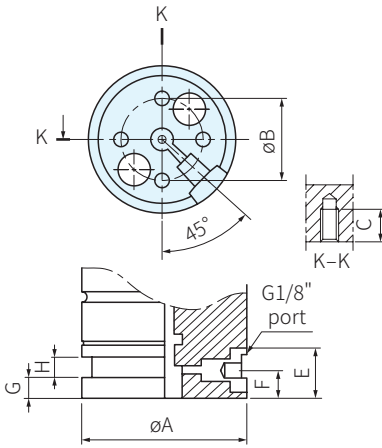

圖 1

圖 2

圖 3

圖 4

圖 5

品號	型式	A	B	C	D	E	F	G	H	庫存
SP-1000	圖 1	38	26	11.5	M6	20	10.5	4	4	△
SP-1800	圖 2	50.2	26	11.5	M6	20	10.5	8	7	△
SP-2900	圖 3	63.2	34	11.5	M8	20	10.5	8	7	△
SP-4700	圖 4	75.2	40	11.5	M8	20	10.5	8	7	△
SP-7500		95.2	52	11.5	M8	20	10.5	8	7	△
SP-11800	圖 5	120.2	68	20	M10	20	11	8	7	△
SP-18300		150	90	20	M10	20	11	8	7	△