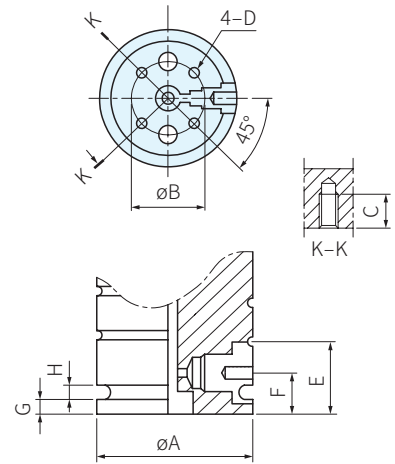

圖 1

圖 2

圖 3

圖 4

圖 5

品號	型式	A	B	C	D	E	F	G	H	庫存
SP-1000	圖 1	38	26	11.5	M6	20	10.5	4	4	△
SP-1800	圖 2	50.2	26	11.5	M6	20	10.5	8	7	△
SP-2900	圖 3	63.2	34	11.5	M8	20	10.5	8	7	△
SP-4700	圖 4	75.2	40	11.5	M8	20	10.5	8	7	△
SP-7500		95.2	52	11.5	M8	20	10.5	8	7	△
SP-11800	圖 5	120.2	68	20	M10	20	11	8	7	△
SP-18300		150	90	20	M10	20	11	8	7	△