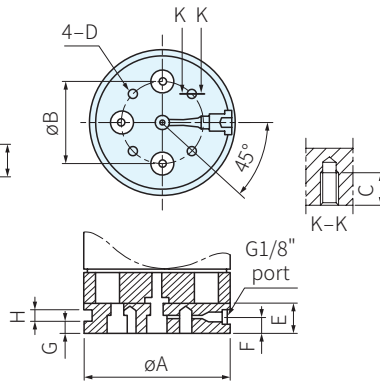

圖 1

圖 2

圖 3

圖 4

圖 5

品號	型式	A	B	C	D	E	F	G	H	庫存
SP-1000	圖 1	38	26	11.5	M6	20	10.5	4	4	△
SP-1800	圖 2	50.2	26	11.5	M6	20	10.5	8	7	△
SP-2900	圖 3	63.2	34	11.5	M8	20	10.5	8	7	△
SP-4700	圖 4	75.2	40	11.5	M8	20	10.5	8	7	△
SP-7500		95.2	52	11.5	M8	20	10.5	8	7	△
SP-11800	圖 5	120.2	68	20	M10	20	11	8	7	△
SP-18300		150	90	20	M10	20	11	8	7	△