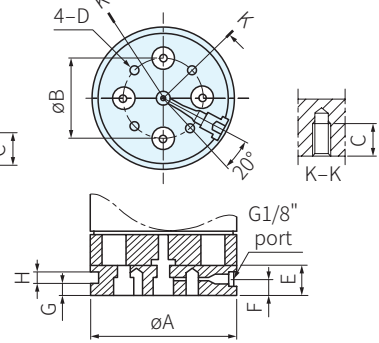

圖 1

圖 2

圖 3

圖 4

圖 5

品號	型式	A	B	C	D	E	F	G	H	庫存
SP-1000	圖 1	38	26	11.5	M6	20	10.5	4	4	△
SP-1800	圖 2	50.2	26	11.5	M6	20	10.5	8	7	△
SP-2900	圖 3	63.2	34	11.5	M8	20	10.5	8	7	△
SP-4700	圖 4	75.2	40	11.5	M8	20	10.5	8	7	△
SP-7500		95.2	52	11.5	M8	20	10.5	8	7	△
SP-11800	圖 5	120.2	68	20	M10	20	11	8	7	△
SP-18300		150	90	20	M10	20	11	8	7	△