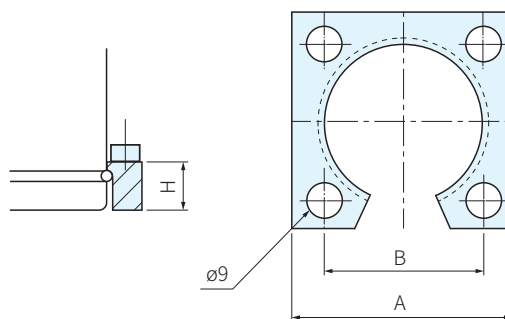

圖 1

圖 2

圖 3

品號	型式	A	B	C	D	E	F	G	H	J	K	庫存
SF-750	圖 1	76.2	53.9	76.2	35	16	11	11	25	25.7	-	△
SF-1500		101.6	76.2	107.6	49	20	13	13	25	25.7	-	△
SF-3000		127	98.3	139	61	20	13.5	13	25	25.7	-	△
SF-5000		139.7	114.3	161.8	71	20	13.5	13	25	25.7	-	△
SF-7500		177.8	139.7	197.8	88	26	18	17	25	25.7	-	△
SFX-1500		100	73.5	104	49	18	11	11	24	25	-	△
T2-750-SF	圖 2	76.2	53.9	-	-	-	-	11	25	-	M10	△
T2-1500-SF		101.6	76.2	-	-	-	-	13	25	-	M12	△
T2-3000-SF		127	98.3	-	-	-	-	13	25	-	M12	△
T2-5000-SF		139.7	114.3	-	-	-	-	13	25	-	M12	△
T2L-500-BFL	圖 3	60	44	-	-	-	-	-	9.5	-	-	△
T2L-750-BFL		60	44	-	-	-	-	-	11.5	-	-	△