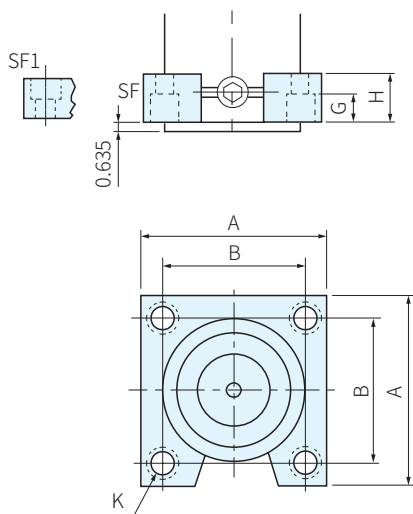

圖 1

圖 2

圖 3

品號	型式	A	B	C	D	E	F	G	H	J	K	庫存
SF-750	圖 1	76.2	53.9	76.2	35	16	11	11	25	25.7	-	△
SF-1500		101.6	76.2	107.6	49	20	13	13	25	25.7	-	△
SF-3000		127	98.3	139	61	20	13.5	13	25	25.7	-	△
SF-5000		139.7	114.3	161.8	71	20	13.5	13	25	25.7	-	△
SF-7500		177.8	139.7	197.8	88	26	18	17	25	25.7	-	△
SFX-1500		100	73.5	104	49	18	11	11	24	25	-	△
T2-750-SF	圖 2	76.2	53.9	-	-	-	-	11	25	-	M10	△
T2-1500-SF		101.6	76.2	-	-	-	-	13	25	-	M12	△
T2-3000-SF		127	98.3	-	-	-	-	13	25	-	M12	△
T2-5000-SF		139.7	114.3	-	-	-	-	13	25	-	M12	△
T2L-500-BFL	圖 3	60	44	-	-	-	-	-	9.5	-	-	△
T2L-750-BFL		60	44	-	-	-	-	-	11.5	-	-	△