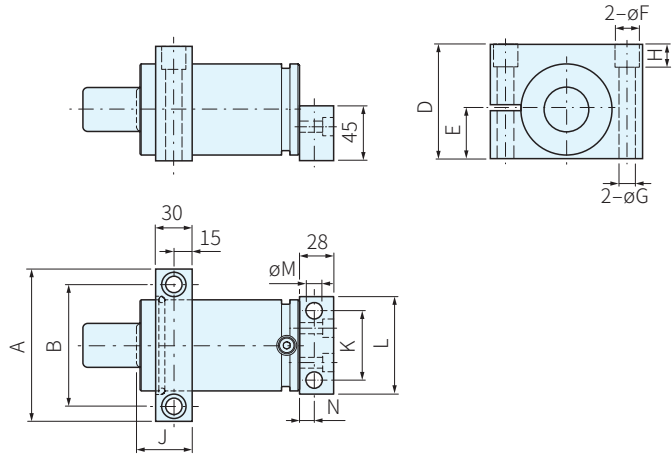

圖 1

圖 2

品號	型式	A	B	C	D	E	F	G	庫存
D67-038	圖 1	74	54	20	54	23.9	15	9	△
D67-045		80	60	20	60	27.5	15	9	△
D67-050		90	68	30	70	30	18	11	△
D67-063		108	84	30	82	36.5	18	11	△
D67-075		125	100	30	94	42	20	13.5	△
D67-095		140	115	30	115	52.5	20	13.5	△
D67-120		170	145	30	140	65	20	13.5	△
D67-150		200	175	30	170	82	20	13.5	△

品號	型式	A	B	D	E	F	G	H	J	K	L	M	N	庫存
HM-750	圖 2	90	68	70	30	18	11	25	43	44	65	11	13	△
HM-1500		125	100	94	42	20	13.5	19	45	57	80	13.5	12	△
HM-3000		140	115	115	52.5	20	13.5	40	48	70	95	13.5	15	△

EX. 使用例

訂貨：  交期：  天