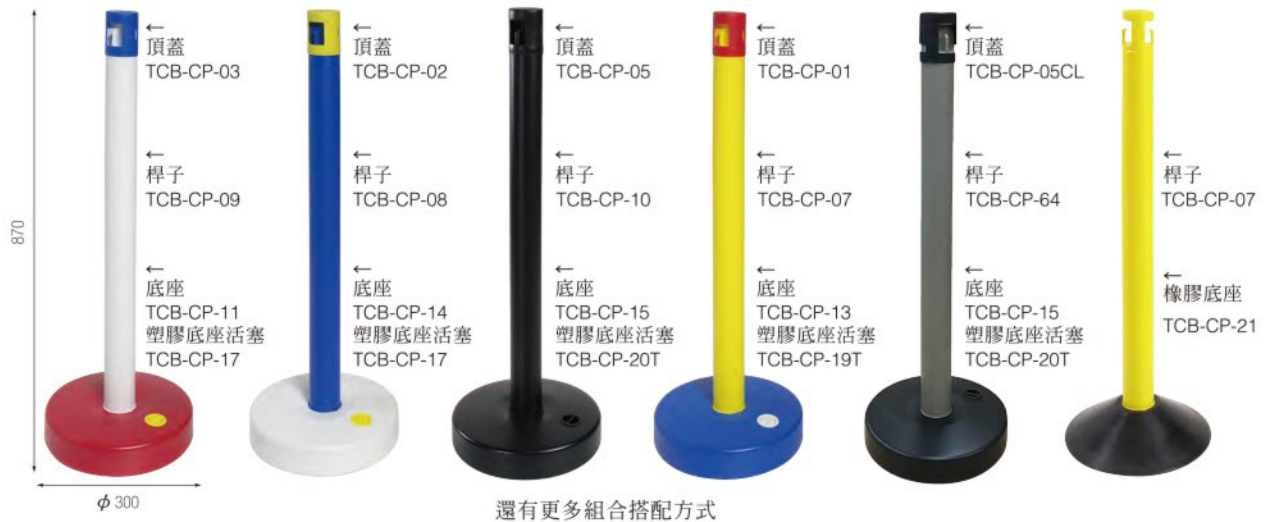

鏈條式圍欄柱

特色

- 可自由搭配選擇的鏈條式圍欄柱
- 塑膠底座可裝入水或砂石(滿水時約重3.5kg)
- 橡膠底座, 承受車輛等的壓踏性強
- 安裝圍欄柱頂蓋, 能提升圍欄柱頂端的能見度
- 上鎖形式頂蓋, 可防止鏈條突然掉落
- 內徑6mm以上的鏈條皆可搭配使用

品名	鏈條式圍欄柱頂蓋	鏈條式圍欄柱頂蓋(上鎖形式)	鏈條式圍欄柱桿子	鏈條式圍欄柱底座	塑膠底座活塞	圍欄柱橡膠底座	圍欄柱橡膠底盤
圖片							
品號	TCB-CP-01 紅	TCB-CP-01CL 紅	TCB-CP-06 紅	TCB-CP-11 紅	TCB-CP-16 紅	-	-
	TCB-CP-02 黃	TCB-CP-02CL 黃	TCB-CP-07 黃	TCB-CP-12 黃	TCB-CP-17 黃		
	TCB-CP-03 藍	TCB-CP-03CL 藍	TCB-CP-08 藍	TCB-CP-13 藍	TCB-CP-18 藍		
	TCB-CP-04 白	TCB-CP-04CL 白	TCB-CP-09 白	TCB-CP-14 白	TCB-CP-19 白		
	TCB-CP-05 黑	TCB-CP-05CL 黑	TCB-CP-10 黑	TCB-CP-15 黑	TCB-CP-20 黑	TCB-CP-21 黑	TCB-CP-63 黑
		TCB-CP-64 灰					
尺寸(mm) W×H	寬67×高86.5	寬67×高86.5	寬63×高863	寬300×高70	寬43×高15	寬300×高70	寬300×高70
重量(g)	15	15	380	435	5	2650	5200
材質			PE		PVC		橡膠

訂貨： 交期： TCB-CP-01