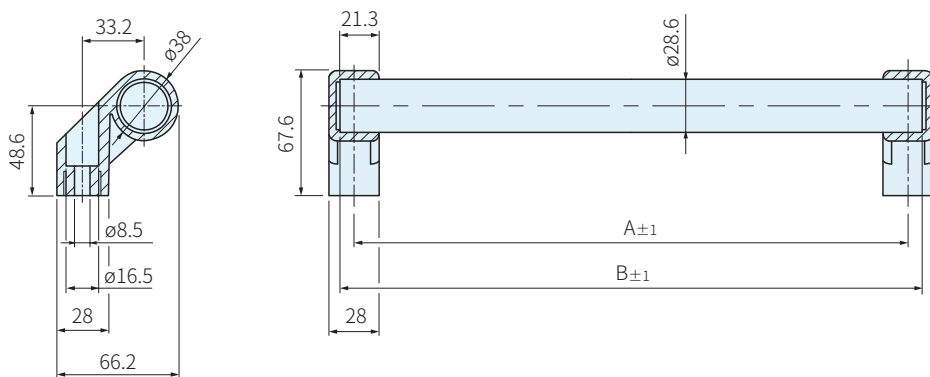

SUS

取手	取手座
材質	材質
SUS304	PA+玻纖

品號	A 安裝間距	B 鋼管長度	庫存
GGB-200	200	215	•
GGB-250	250	265	•
GGB-300	300	315	•
GGB-350	350	365	•
GGB-400	400	415	•
GGB-500	500	515	•
GGB-600	600	615	•

訂貨： 交期：

GGB-200