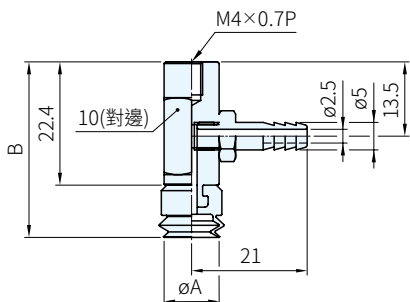

ø6~ø15  
圓形吸盤

ø20~ø50  
圓形吸盤

ø6~ø15  
附擺動支架組

ø20~ø50  
附擺動支架組

品號		擺動支架	盤徑 A	全長 B	全長 B1	配合管尺寸	備註
規格	吸盤材質						
PBT-06	N (NBR)	(無記號) (無擺動支架)	6	31.4	51.4	PU管ø6×ø4	圓形吸盤
PBT-08			8				
PBT-10			10	31.9	51.9		
PBT-15			15	33.4	53.4		
PBT-20	S (矽膠)	R (附擺動支架)	20	45	68.2		
PBT-30			30	50	73.2		
PBT-40			40				
PBT-50			50	52	75.2		

【PS】備註

・使用注意事項…P.1248，技術資料…P.1249、…P.1262，吸盤尺寸圖…P.1263

訂貨： 交期：

PBT-06-N  
PBT-06-N-R