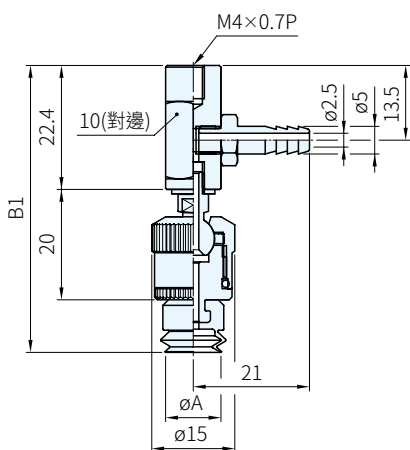

ø6~ø15  
圓形吸盤

ø20~ø50  
圓形吸盤

ø6~ø15  
附擺動支架組

ø20~ø50  
附擺動支架組

品號		擺動支架	盤徑 A	全長 B	全長 B1	配合管尺寸	備註
規格	吸盤材質						
PBT-06	N (NBR)	(無記號) (無擺動支架)	6	31.4	51.4	PU管ø6×ø4	圓形吸盤
PBT-08			8				
PBT-10			10	31.9	51.9		
PBT-15			15	33.4	53.4		
PBT-20	S (矽膠)	R (附擺動支架)	20	45	68.2		
PBT-30			30	50	73.2		
PBT-40			40				
PBT-50			50	52	75.2		

【PS】備註

・使用注意事項…P.1248，技術資料…P.1249、…P.1262，吸盤尺寸圖…P.1263

訂貨： 交期：

PBT-06-N  
PBT-06-N-R