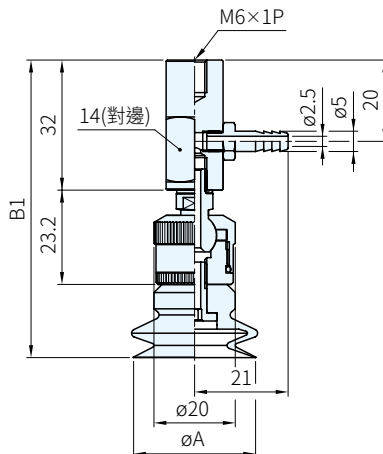

ø6~ø15  
圓形吸盤

ø20~ø50  
圓形吸盤

ø6~ø15  
附擺動支架組

ø20~ø50  
附擺動支架組

品號		擺動支架	盤徑 A	全長 B	全長 B1	配合管尺寸	備註
規格	吸盤材質						
PBT-06	N (NBR)	(無記號) (無擺動支架)	6	31.4	51.4	PU管ø6×ø4	圓形吸盤
PBT-08			8				
PBT-10			10	31.9	51.9		
PBT-15			15	33.4	53.4		
PBT-20	S (矽膠)	R (附擺動支架)	20	45	68.2		
PBT-30			30	50	73.2		
PBT-40			40				
PBT-50			50	52	75.2		

【PS】備註

・使用注意事項…P.1248，技術資料…P.1249、…P.1262，吸盤尺寸圖…P.1263

訂貨： 交期：

PBT-06-N  
PBT-06-N-R