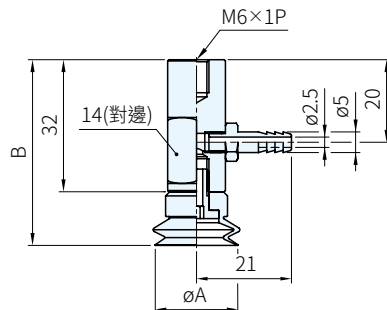

ø6~ø15  
圓形吸盤

ø20~ø50  
圓形吸盤

ø6~ø15  
附擺動支架組

ø20~ø50  
附擺動支架組

品號		擺動支架	盤徑 A	全長 B	全長 B1	配合管尺寸	備註
規格	吸盤材質						
PBT-06	N (NBR)	(無記號) (無擺動支架)	6	31.4	51.4	PU管ø6×ø4	圓形吸盤
PBT-08			8				
PBT-10			10	31.9	51.9		
PBT-15			15	33.4	53.4		
PBT-20	S (矽膠)	R (附擺動支架)	20	45	68.2		
PBT-30			30	50	73.2		
PBT-40			40				
PBT-50			50	52	75.2		

【PS】備註

・使用注意事項…P.1248，技術資料…P.1249、…P.1262，吸盤尺寸圖…P.1263

訂貨： 交期：

PBT-06-N  
PBT-06-N-R