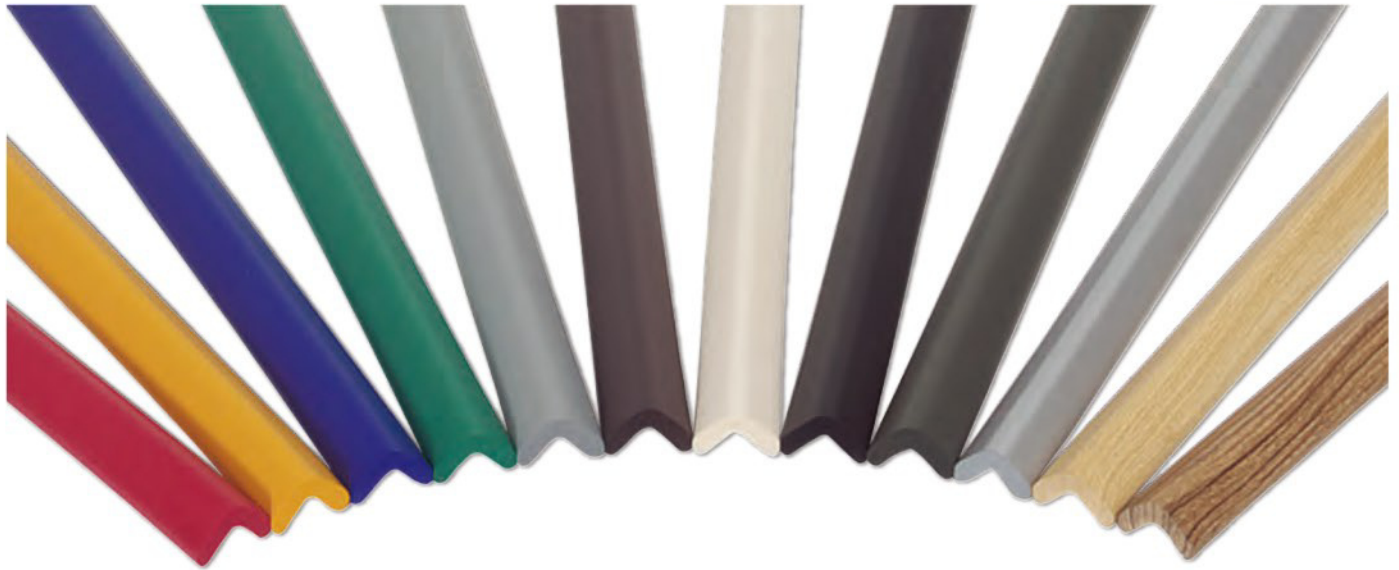

L型安全護條(90cm)

產品
特色

安裝
方式

L型安全護條90cm(小)共12色

設備危險處的防護

停車場的危險尖銳處

容易碰撞的停車場牆柱

柔軟性極佳

特色

- 使用高彈性柔軟素材
- 優異的耐磨耗性

適用場所

- 柱子、斜支柱、樑柱等結構體、機械周圍尖角、危險突出尖銳處

安裝方式

- 附有專用雙面膠，亦可使用黏膠(另購P22「軟墊專用黏膠」)

專用雙面膠

貼紙有裁切

4種大小尺寸, 12種不同顏色, 可供不同場合做變化使用

品名	L型安全護條 (極細)		L型安全護條 (細)		L型安全護條 (小)		L型安全護條 (大)	
圖片								
品號	TCB-AC-57	紅	TCB-AC-49	紅	TCB-AC-09	紅	TCB-AC-01	紅
	TCB-AC-58	黃	TCB-AC-50	黃	*TCB-AC-10	黃	*TCB-AC-02	黃
	TCB-AC-59	藍	TCB-AC-51	藍	TCB-AC-11	藍	TCB-AC-03	藍
	TCB-AC-60	綠	TCB-AC-52	綠	TCB-AC-12	綠	TCB-AC-04	綠
	TCB-AC-61	淺灰	TCB-AC-53	淺灰	*TCB-AC-13	淺灰	*TCB-AC-05	淺灰
	TCB-AC-62	棕	TCB-AC-54	棕	*TCB-AC-14	棕	*TCB-AC-06	棕
	TCB-AC-63	象牙	TCB-AC-55	象牙	TCB-AC-15	象牙	TCB-AC-07	象牙
	TCB-AC-64	黑	TCB-AC-56	黑	TCB-AC-16	黑	TCB-AC-08	黑
	TCB-AC-119	淺木紋	TCB-AC-92	淺木紋	TCB-AC-138	軍綠	TCB-AC-137	軍綠
	TCB-AC-120	深木紋	TCB-AC-91	深木紋	TCB-AC-94	淺木紋		
				TCB-AC-93	深木紋			
尺寸(mm) W×H×T×L	寬18×高15×厚4×長900		寬24×高22×厚6×長900		寬37×高31×厚9×長900		寬55×高48×厚18×長900	
重量(g)	25		50		100		320	
材質	NBR(發泡橡膠)							
附加品	專用雙面膠							