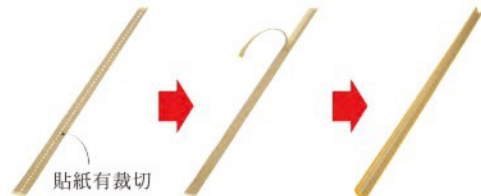

L型安全護條(90cm)

產品
特色

安裝
方式

L型安全護條90cm(小)共12色

設備危險處的防護

停車場的危險尖銳處

容易碰撞的停車場牆柱

柔軟性極佳

特色

- 使用高彈性柔軟素材
- 優異的耐磨耗性

適用場所

- 柱子、斜支柱、樑柱等結構體、機械周圍尖角、危險突出尖銳處

安裝方式

- 附有專用雙面膠，亦可使用黏膠(另購P22「軟墊專用黏膠」)

專用雙面膠

貼紙有裁切