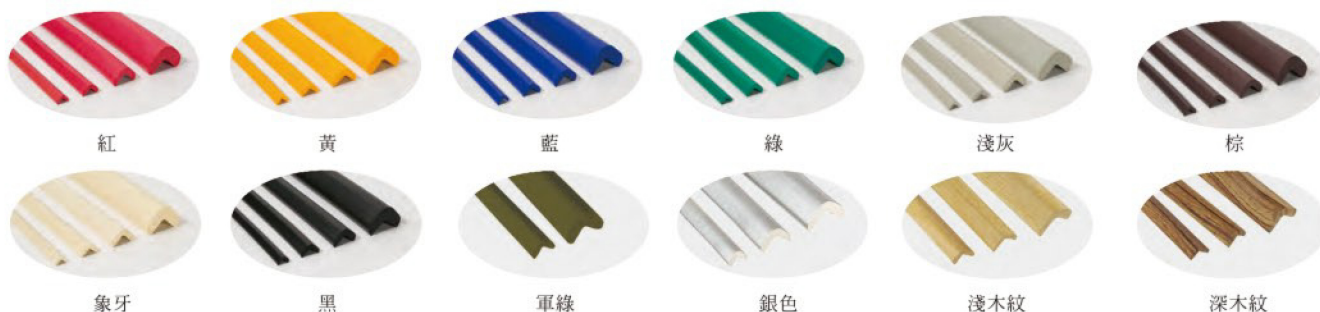

特色

- 使用高彈性柔軟素材
- 優異的耐磨耗性

適用場所

- 柱子、斜支柱、樑柱等結構體、機械周圍尖角、危險突出尖銳處

安裝方式

- 附有專用雙面膠，亦可使用黏膠(另購P22「軟墊專用黏膠」)

專用雙面膠

貼紙有裁切

4種大小尺寸, 12種不同顏色, 可供不同場合做變化使用

品名	L型安全護條 (極細)		L型安全護條 (細)		L型安全護條 (小)		L型安全護條 (大)	
圖片								
品號	TCB-AC-57	紅	TCB-AC-49	紅	TCB-AC-09	紅	TCB-AC-01	紅
	TCB-AC-58	黃	TCB-AC-50	黃	*TCB-AC-10	黃	*TCB-AC-02	黃
	TCB-AC-59	藍	TCB-AC-51	藍	TCB-AC-11	藍	TCB-AC-03	藍
	TCB-AC-60	綠	TCB-AC-52	綠	TCB-AC-12	綠	TCB-AC-04	綠
	TCB-AC-61	淺灰	TCB-AC-53	淺灰	*TCB-AC-13	淺灰	*TCB-AC-05	淺灰
	TCB-AC-62	棕	TCB-AC-54	棕	*TCB-AC-14	棕	*TCB-AC-06	棕
	TCB-AC-63	象牙	TCB-AC-55	象牙	TCB-AC-15	象牙	TCB-AC-07	象牙
	TCB-AC-64	黑	TCB-AC-56	黑	TCB-AC-16	黑	TCB-AC-08	黑
	TCB-AC-119	淺木紋	TCB-AC-92	淺木紋	TCB-AC-138	軍綠	TCB-AC-137	軍綠
	TCB-AC-120	深木紋	TCB-AC-91	深木紋	TCB-AC-94	淺木紋		
				TCB-AC-93	深木紋			
尺寸(mm) W×H×T×L	寬18×高15×厚4×長900		寬24×高22×厚6×長900		寬37×高31×厚9×長900		寬55×高48×厚18×長900	
重量(g)	25		50		100		320	
材質	NBR(發泡橡膠)							
附加品	專用雙面膠							