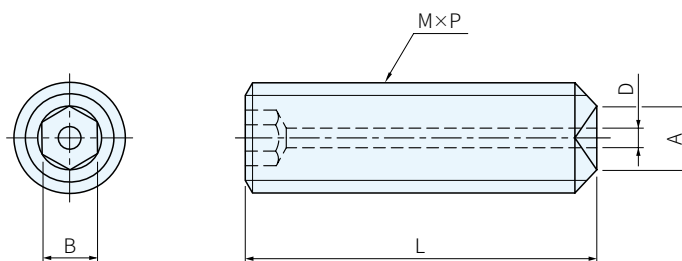

材質	代號
SUS	SS

M×P	øA	六角孔兩面寬 B	孔徑 øD
3×0.5	1.4	1.5	1.2
4×0.7	2.0	2.0	1.5
5×0.8	2.5	2.5	1.5
6×1.0	3.0	3.0	2.0
8×1.25	5.0	4.0	2.0
10×1.5	6.0	5.0	3.0
12×1.75	8.0	6.0	3.0

Type	品號	M×P	庫存
SSHAR	3 - 6	3×0.5	•
	- 8		•
	- 10		•
	- 12		•
	- 15		•
	4 - 6	4×0.7	•
	- 8		•
	- 10		•
	5 - 10	5×0.8	•
	- 12		•
	- 15		•
	- 20		•
	6 - 20	6×1.0	•
	8 - 15	8×1.25	•
	10 - 30	10×1.5	•
	- 40		•
	12 - 25	12×1.75	•