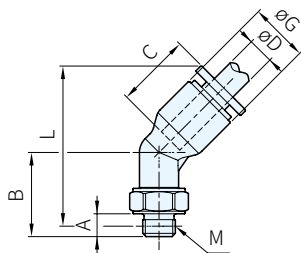

(RoHS)

SQLS
加長L型接頭

SP. 特長

· 適用於高尺寸直角90°方向的配管場合

品號	管徑 D	牙徑	A	B	C	E	G	L	對邊 H	有效斷面積 mm ²	質量 g
SQLS4-01	4	1/8"	5.5	32.9	14.7	17.6	10.5	18.7	10	4.2	20
SQLS4-02		1/4"	9	33.8				21.7	14		36
SQLS6-01	6	1/8"	5.5	35.8	17.1	20.7	12.5	18.5	10	10	20
SQLS6-02		1/4"	8	37				21.3	14		32
SQLS8-01	8	1/8"	5.5	43.4	18.7	23	14.3	22.3	12	16	42.5
SQLS8-02		1/4"	8	44.6				24.9	14		43.5
SQLS8-03		3/8"						25.9	17		54
SQLS10-02	10	1/4"	53.4	20.9	26.6	17.8	27.4	17	30	62.5	
SQLS10-03		3/8"	52.8				27.6			55.5	
SQLS12-03	12	3/8"	9	62.8	23.6	30.5	21.1	30.4	17	50	70
SQLS12-04		1/2"	10	62.6				33.9	21		96

MSQJ
45°接頭

SP. 特長

· 適用於斜角45°方向的配管場合

品號	管徑 D	牙徑 M	A	B	C	G	L	對邊 H	有效斷面積 mm ²	質量 g
MSQJ4-M3	4	M30.5	3	12.3	10.6	9	25.6	1.5	2	3
MSQJ4-M5		M5×0.8	3.5	12.9			26.2	2.5	5.4	
MSQJ4-01		PT1/8"	6	16.8			30	3	7.8	
MSQJ6-M5	6	M5×0.8	3.5	15.7	12	11	31.3	2.5	5.4	8
MSQJ6-01		PT1/8"	6	16.4			32	4	13.8	

SQLJ
L型插管式接頭

SP. 特長

· 適用於直立接頭轉90°固定配管時使用

品號	管徑		B	C1	C2	E	G	L	有效斷面積 mm ²	質量 g
	D1	D2								
SQLJ4-4	4	4	25.8	14.5	15.3	17.5	10.5	15.5	2	2.5
SQLJ6-4		6				17.2			19.8	12.4
SQLJ6-6	6	6	28.8	16.5	17.2	19.6	14.3	21.6	7.5	4
SQLJ8-6						8			22.6	10.4
SQLJ8-8	8	8	32.1	18.5	18.2	23.1	14.3	21.6	16.5	5.5
SQLJ10-8						10			17.8	17.4
SQLJ10-10	10	10	33.8	19.2	20.4	24.2	17.8	22.6	30	13
SQLJ12-10						12			19.7	28
SQLJ12-12	12	12	40.3	21.9	24.7	28.3	21.2	26.3	42.5	14.5