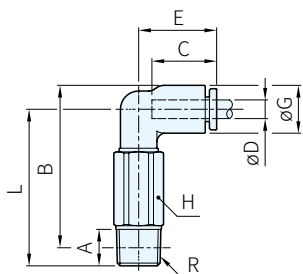

(RoHS)

SQLS
加長L型接頭

SP. 特長

· 適用於高尺寸直角90°方向的配管場合

品號	管徑 D	牙徑	A	B	C	E	G	L	對邊 H	有效斷面積 mm ²	質量 g
SQLS4-01	4	1/8"	5.5	32.9	14.7	17.6	10.5	18.7	10	4.2	20
SQLS4-02		1/4"	9	33.8				21.7	14		36
SQLS6-01	6	1/8"	5.5	35.8	17.1	20.7	12.5	18.5	10	10	20
SQLS6-02		1/4"	8	37				21.3	14		32
SQLS8-01	8	1/8"	5.5	43.4	18.7	23	14.3	22.3	12	16	42.5
SQLS8-02		1/4"	8	44.6				24.9	14		43.5
SQLS8-03		3/8"						25.9	17		54
SQLS10-02	10	1/4"	53.4	20.9	26.6	17.8	27.4	17	30	62.5	
SQLS10-03		3/8"	52.8				27.6			55.5	
SQLS12-03	12	3/8"	9	62.8	23.6	30.5	21.1	30.4	17	50	70
SQLS12-04		1/2"	10	62.6				33.9	21		96

MSQJ
45°接頭

SP. 特長

· 適用於斜角45°方向的配管場合

品號	管徑 D	牙徑 M	A	B	C	G	L	對邊 H	有效斷面積 mm ²	質量 g
MSQJ4-M3	4	M30.5	3	12.3	10.6	9	25.6	1.5	2	3
MSQJ4-M5		M5×0.8	3.5	12.9			26.2	2.5	5.4	
MSQJ4-01		PT1/8"	6	16.8			30	3	7.8	
MSQJ6-M5	6	M5×0.8	3.5	15.7	12	11	31.3	2.5	5.4	8
MSQJ6-01		PT1/8"	6	16.4			32	4	13.8	

SQLJ
L型插管式接頭

SP. 特長

· 適用於直立接頭轉90°固定配管時使用

品號	管徑		B	C1	C2	E	G	L	有效斷面積 mm ²	質量 g
	D1	D2								
SQLJ4-4	4	4	25.8	14.5	15.3	17.5	10.5	15.5	2	2.5
SQLJ6-4		6				17.2			19.8	12.4
SQLJ6-6	6	6	28.8	16.5	17.2	19.6	14.3	21.6	7.5	4
SQLJ8-6						8			22.6	10.4
SQLJ8-8	8	8	32.1	18.5	18.2	23.1	14.3	21.6	16.5	5.5
SQLJ10-8						10			17.8	17.4
SQLJ10-10	10	10	33.8	19.2	20.4	24.2	17.8	22.6	30	13
SQLJ12-10						12			19.7	28
SQLJ12-12	12	12	40.3	21.9	24.7	28.3	21.2	26.3	42.5	14.5