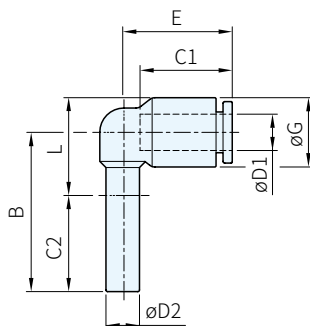

(RoHS)

SQLS
加長L型接頭

SP. 特長

· 適用於高尺寸直角90°方向的配管場合

品號	管徑 D	牙徑	A	B	C	E	G	L	對邊 H	有效斷面積 mm ²	質量 g
SQLS4-01	4	1/8"	5.5	32.9	14.7	17.6	10.5	18.7	10	4.2	20
SQLS4-02		1/4"	9	33.8				21.7	14		36
SQLS6-01	6	1/8"	5.5	35.8	17.1	20.7	12.5	18.5	10	10	20
SQLS6-02		1/4"	8	37				21.3	14		32
SQLS8-01	8	1/8"	5.5	43.4	18.7	23	14.3	22.3	12	16	42.5
SQLS8-02		1/4"	8	44.6				24.9	14		43.5
SQLS8-03		3/8"						25.9	17		54
SQLS10-02	10	1/4"	53.4	20.9	26.6	17.8	27.4	17	30	62.5	
SQLS10-03		3/8"	52.8				27.6			55.5	
SQLS12-03	12	3/8"	9	62.8	23.6	30.5	21.1	30.4	17	50	70
SQLS12-04		1/2"	10	62.6				33.9	21		96

MSQJ
45°接頭

SP. 特長

· 適用於斜角45°方向的配管場合

品號	管徑 D	牙徑 M	A	B	C	G	L	對邊 H	有效斷面積 mm ²	質量 g
MSQJ4-M3	4	M30.5	3	12.3	10.6	9	25.6	1.5	2	3
MSQJ4-M5		M5×0.8	3.5	12.9			26.2	2.5	5.4	
MSQJ4-01		PT1/8"	6	16.8			30	3	7.8	
MSQJ6-M5	6	M5×0.8	3.5	15.7	12	11	31.3	2.5	5.4	8
MSQJ6-01		PT1/8"	6	16.4			32	4	13.8	

SQLJ
L型插管式接頭

SP. 特長

· 適用於直立接頭轉90°固定配管時使用

品號	管徑		B	C1	C2	E	G	L	有效斷面積 mm ²	質量 g
	D1	D2								
SQLJ4-4	4	4	25.8	14.5	15.3	17.5	10.5	15.5	2	2.5
SQLJ6-4		6				17.2			19.8	12.4
SQLJ6-6	6	6	28.8	16.5	17.2	19.6	14.3	21.6	7.5	4
SQLJ8-6						8			22.6	10.4
SQLJ8-8	8	8	32.1	18.5	18.2	23.1	14.3	21.6	16.5	5.5
SQLJ10-8						10			17.8	17.4
SQLJ10-10	10	10	33.8	19.2	20.4	24.2	17.8	22.6	30	13
SQLJ12-10						12			19.7	28
SQLJ12-12	12	12	40.3	21.9	24.7	28.3	21.2	26.3	42.5	14.5