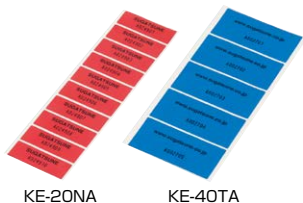

封印具 KE型 特殊封印タイプ

輸入

KE-20NA

KE-40TA

【使用例】

使用前

使用后

レッド

ブルー

- シールタイプの封印具です。剥がすと開封跡が残り、開封したことがわかります。
- レッド色は、シールを剥がすとシールに模様が浮かび上がります。
- ブルー色は、シールを剥がすと剥いだ後に模様とその背景がすべて付着します。
- 本体表面にボールペンなどで記入できます。

【用途】

- 郵便物・小包、輸送コンテナ、金庫、金属容器、電子機器など

【その他】

- 10,000ヶ以上のご注文で、シール本体に会社名などを印刷できます。
- バーコードの印刷、色変更もできます。詳細はお問い合わせください。

【注意】

- 屋外では使用できません。
- 製品上に連続する番号を印刷しています。番号をご指定いただけません。

本品は1セット(100ヶ)単位での販売です。ご注文数「1」で1セットです。

RoHS	CAD	注文コード	品番	材料	色	寸法	¥価格	
●	●	260-013-529	KE-20NA	ポリエステル	レッド	60×20	4,200	セット
●	●	260-013-532	KE-40NA			85×40	8,600	セット
●	●	260-013-531	KE-20TA		ブルー	60×20	4,200	セット
●	●	260-013-534	KE-40TA			85×40	8,600	セット