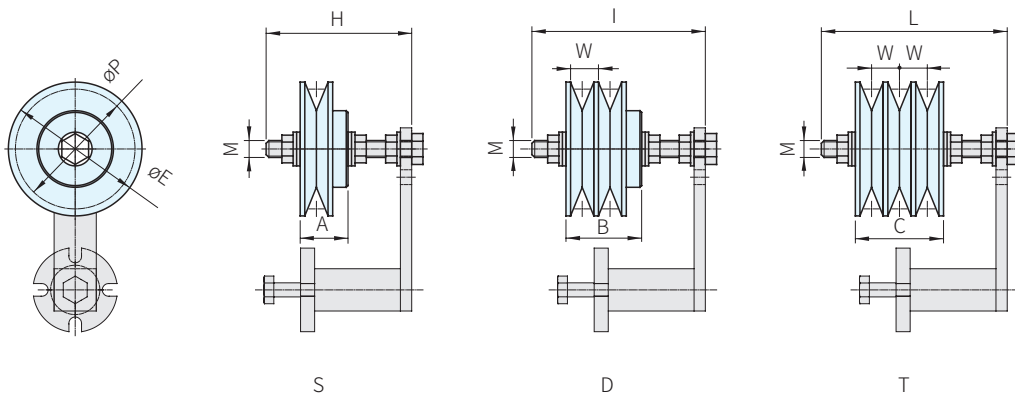

材質
FCD400

品號			皮帶	A	B	C	E	H	I	L	M	P	W	庫存		
Type	MODEL															
	S	D	T													
TC-SP30-Z	RE011800	RE011802	RE011804	SPZ	30	24	35	40	67	55	60	70	M10	63	12	△
TC-SP40-A	RE011806	RE011808	RE011810	SPA	40	34	49	50	95.6	80	80	80	M12	90	15	△
TC-SP40-B	RE011812	RE011814	-	SPB	40	41	60	-	132	80	80	-		125	19	△
TC-SP50-B	-	-	RE011816	SPB	50	-	-	63	132	-	-	120	M16	-	-	△

訂貨： Type - MODEL 交期： 20 天

TC-SP30-Z - S